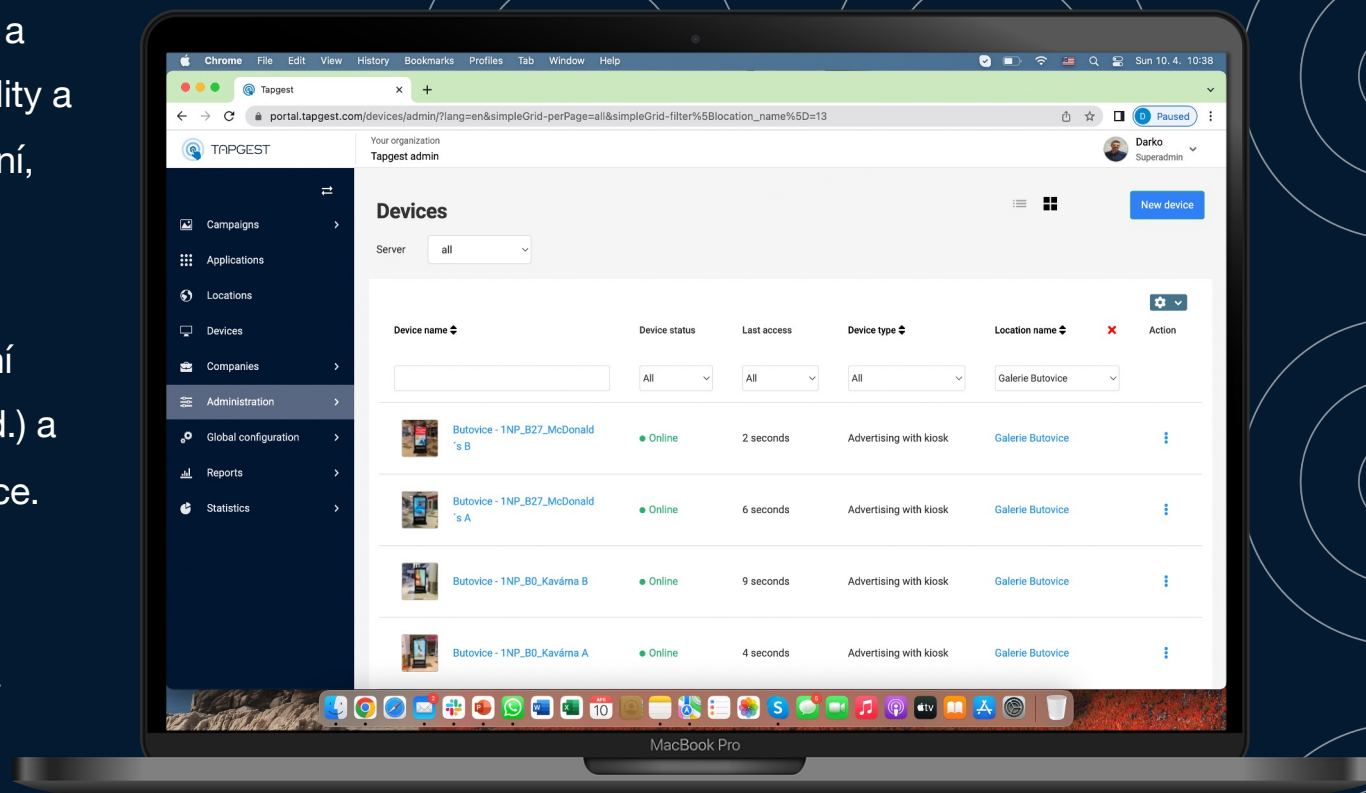

HDT

Play with Us

Digital signage software pro nákupní centra

Jediný software pro digital signage ovládaný gesty se škálovatelnými aplikacemi, který je plně samoobslužný.

Snadná a intuitivní online správa vašich digitálních obrazovek

S naším cloudovým softwarem můžete ovládat a spravovat všechny své kampaně, zařízení, lokality a uživatele odkudkoli on-line, na jakémkoli zařízení, abyste měli své vizuály vždy k dispozici.

Nabízíme širokou škálu režimů pro vaše zařízení (reklama, kiosek, hry nebo jejich kombinace atd.) a také plně škálovatelné a přizpůsobitelné aplikace.

Zobrazujte reklamu, nastavte si vlastní obsah ovládaný dotykem nebo gesty a užívejte si plný potenciál svých digitálních obrazovek.

Správa zařízení a lokalit

- Správa a ovládání neomezeného počtu zařízení a lokalit.
Navrhněte si lokality podle firemního modelu (celé nákupní centrum, několik nákupních center, nebo skupiny zařízení v rámci nákupních center - například podle podlaží atd).
- Propojte všechna nová nebo i Vaše stávající zařízení pod jednu aplikační platformu a spravujte je ze stejného místa.
- Zařízení podporují různé režimy, například reklamní, informační kiosk nebo herní zařízení pro akce.
- Použijte naši mobilní aplikaci pro vzdálené ovládání a streamování v reálném čase nebo malování do/z zařízení.

Informační kiosky

- Zveřejňujte obsah ve svých informačních kioscích odkudkoli a kdykoli.
- Připojte jej k vaší webové stránce nebo publikujte zvukové nebo video soubory, obrázky, pdf dokumenty či katalogy, jiné webové stránky s omezeným přesměrováním, videa z youtube, živé vysílání, živé odkazy, mapy mapedin a jiné.
- **Na změny není třeba volat dodavatele, obsah ovládáte vy**