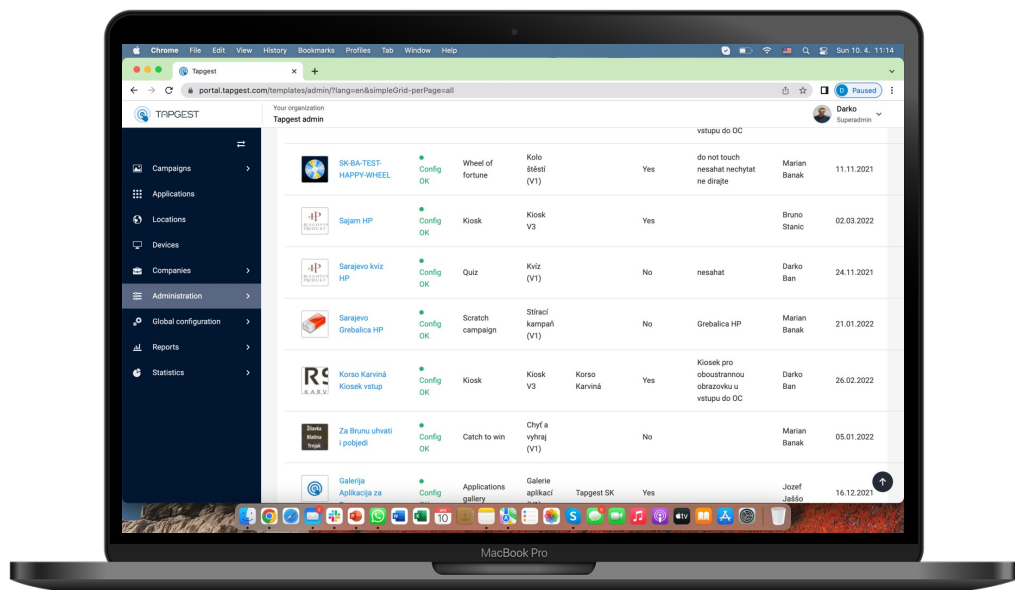

Škálovatelné aplikace

- Dodává se s různými výchozími aplikacemi (např. kolo výher, kiosky, kvízy, loterie a další), které si snadno plně přizpůsobíte vašim potřebám.
- Náš tým Vám může vytvořit aplikace na přání na základě vašich požadavků, které mohou být ovládané dotykem nebo gesty.
- Odhalte plný potenciál a vyzkoušejte si na svém zařízení například rozšířenou realitu.