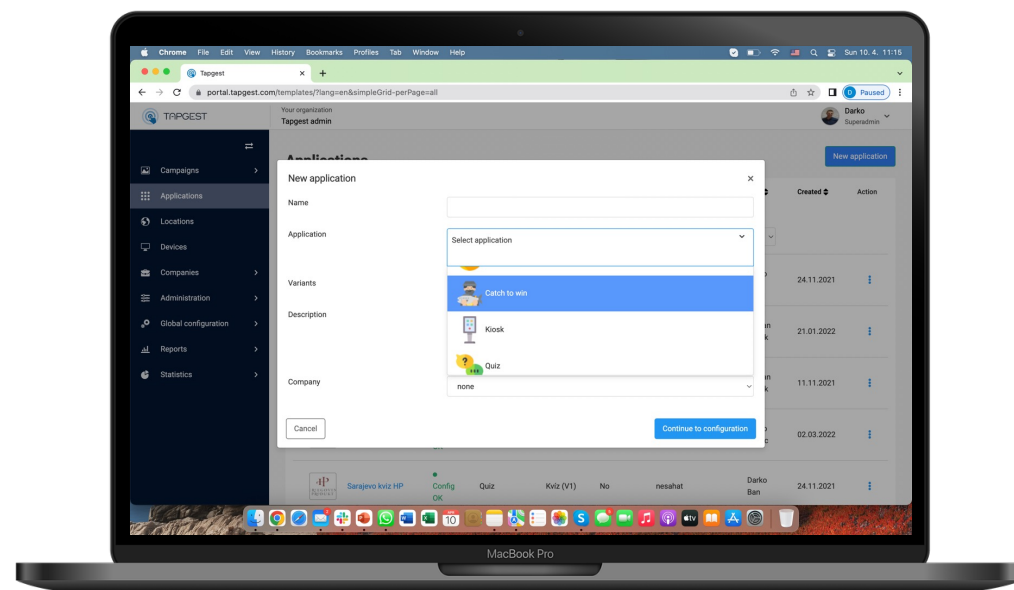

Škálovatelné aplikace

- Dodává se s různými výchozími aplikacemi (např. kolo výher, kiosky, kvízy, loterie a další), které si snadno plně přizpůsobíte vašim potřebám.
- Náš tým Vám může vytvořit aplikace na přání na základě vašich požadavků, které mohou být ovládané dotykem nebo gesty.
- Odhalte plný potenciál a vyzkoušejte si na svém zařízení například rozšířenou realitu.