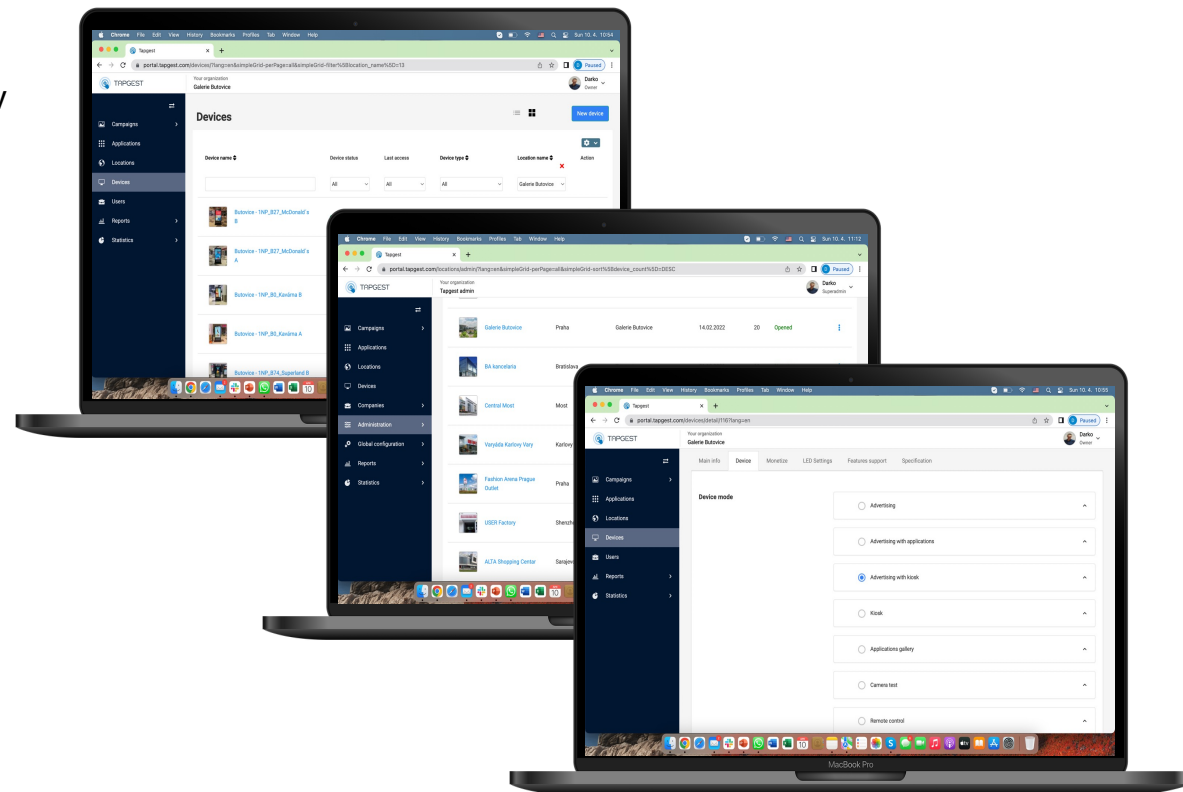

HDT

Play with Us

Digital signage software pro nákupní centra

Jediný software pro digital signage ovládaný gesty se škálovatelnými aplikacemi, který je plně samoobslužný.

Snadná a intuitivní online správa vašich digitálních obrazovek

S naším cloudovým softwarem můžete ovládat a spravovat všechny své kampaně, zařízení, lokality a uživatele odkudkoli on-line, na jakémkoli zařízení, abyste měli své vizuály vždy k dispozici.

Nabízíme širokou škálu režimů pro vaše zařízení (reklama, kiosek, hry nebo jejich kombinace atd.) a také plně škálovatelné a přizpůsobitelné aplikace.

Zobrazujte reklamu, nastavte si vlastní obsah ovládaný dotykem nebo gesty a užívejte si plný potenciál svých digitálních obrazovek.

Správa zařízení a lokalit

- Správa a ovládání neomezeného počtu zařízení a lokalit.
Navrhněte si lokality podle firemního modelu (celé nákupní centrum, několik nákupních center, nebo skupiny zařízení v rámci nákupních center - například podle podlaží atd).
- Propojte všechna nová nebo i Vaše stávající zařízení pod jednu aplikační platformu a spravujte je ze stejného místa.
- Zařízení podporují různé režimy, například reklamní, informační kiosk nebo herní zařízení pro akce.
- Použijte naši mobilní aplikaci pro vzdálené ovládání a streamování v reálném čase nebo malování do/z zařízení.

Informační kiosky

- Zveřejňujte obsah ve svých informačních kioscích odkudkoli a kdykoli.
- Připojte jej k vaší webové stránce nebo publikujte zvukové nebo video soubory, obrázky, pdf dokumenty či katalogy, jiné webové stránky s omezeným přesměrováním, videa z youtube, živé vysílání, živé odkazy, mapy mapedin a jiné.
- **Na změny není třeba volat dodavatele, obsah ovládáte vy**