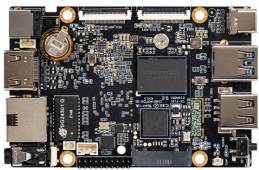

Upgrade vašeho hardwaru

- **Upgradujte svůj software digital signage**, je to rychlý a snadný process. Náš software je kompatibilní s mnoha cenově výhodnými mikropočítači dostupnými na trhu, buď jej nainstalujeme přímo na váš hardware, nebo vám jej dodáme my, případně doporučíme, kde jej koupit.
- Můžeme vám také poskytnout zcela nový a úhledný digital signage hardware, který jsme již dodali desítkám spokojených klientů.