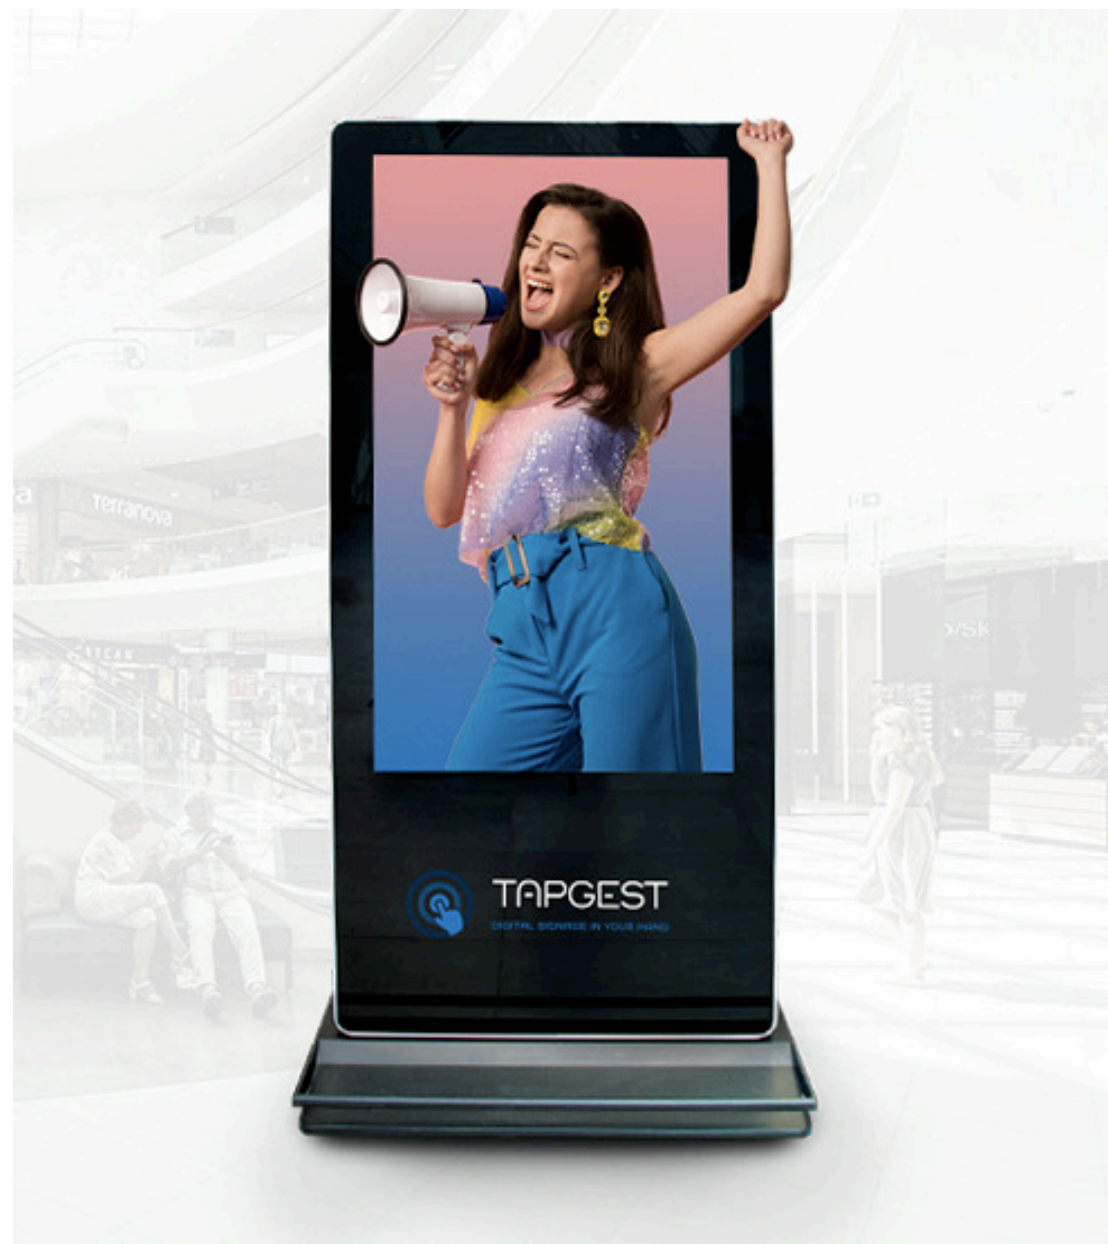

HDT

Play with Us

Digital signage software pro nákupní centra

Jediný software pro digital signage ovládaný gesty se škálovatelnými aplikacemi, který je plně samoobslužný.

Snadná a intuitivní online správa vašich digitálních obrazovek