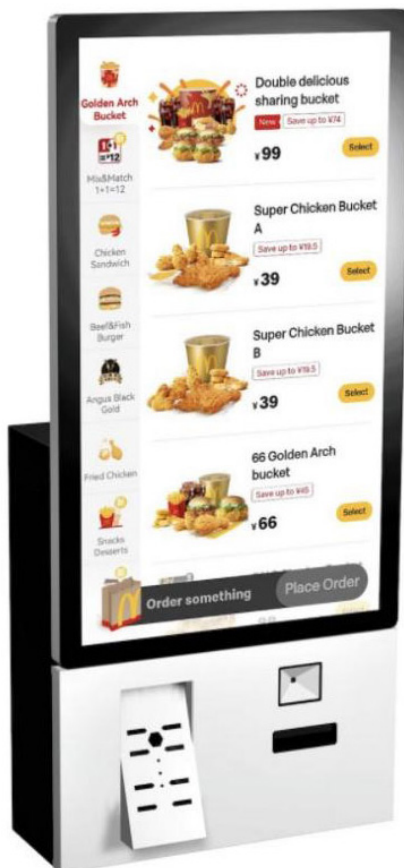

Samoobslužný kiosek 32 palců

Technické specifikace

Úhlopříčka v palcích	32" TFT-LED
Rozlišení	FHD 1080 x 1920
Jas	400 cd/m ² až 2500 cd/m ²
Kontrastní poměr	1200:1
Pozorovací úhel	178°/178°
Doba odezvy (ms)	6ms
Životnost v hodinách	>50.000
Teplotní podmínky pro provoz	0°C - 50°C
Zdroj napájení	AC100V 240V,50/60Hz
Maximální spotřeba energie	≤100 W
Spotřeba energie v pohotovostním režimu	≤3W
Barva	Bílá / Černá (případně za příplatek vlastní)

Poznámky k ceně

- Cena za provedení na stojanu
- Nutnost dodat náčrtek způsobu uchycení klientského POS terminálu pro uzpůsobení držáku na terminál
- V ceně počítač s iCore 7 a nainstalovaným Windows 10, bez ovládacího softwaru
- V ceně čtečka QR a čárových kódů
- V ceně dotyková verze s kapacitním dotykem (PCAC)
- V ceně není zahrnuta doprava z továrny, doprava ke klientovi a instalace zařízení

2.990,00€ bez DPH

Cena za jedno zařízení, možnost množstevní slevy

Samoobslužný kiosek 32 palců

Technické specifikace

Úhlopříčka v palcích	32" TFT-LED
Rozlišení	FHD 1080 x 1920
Jas	400 cd/m ² až 2500 cd/m ²
Kontrastní poměr	1200:1
Pozorovací úhel	178°/178°
Doba odezvy (ms)	6ms
Životnost v hodinách	>50.000
Teplotní podmínky pro provoz	0°C - 50°C
Zdroj napájení	AC100V 240V,50/60Hz
Maximální spotřeba energie	≤100 W
Spotřeba energie v pohotovostním režimu	≤3W
Barva	Bílá / Černá (případně za příplatek vlastní)

Poznámky k ceně

- Cena za provedení na stojanu
- Možnost dodání ve variantě 21,5 palců
- Nutnost dodat náčrtek způsobu uchycení klientského POS terminálu pro uzpůsobení držáku na terminál
- V ceně počítač s iCore 7 a nainstalovaným Windows 10, bez ovládacího softwaru
- V ceně čtečka QR a čárových kódů
- V ceně dotyková verze s kapacitním dotykem (PCAC)
- V ceně není zahrnuta doprava z továrny, doprava ke klientovi a instalace zařízení