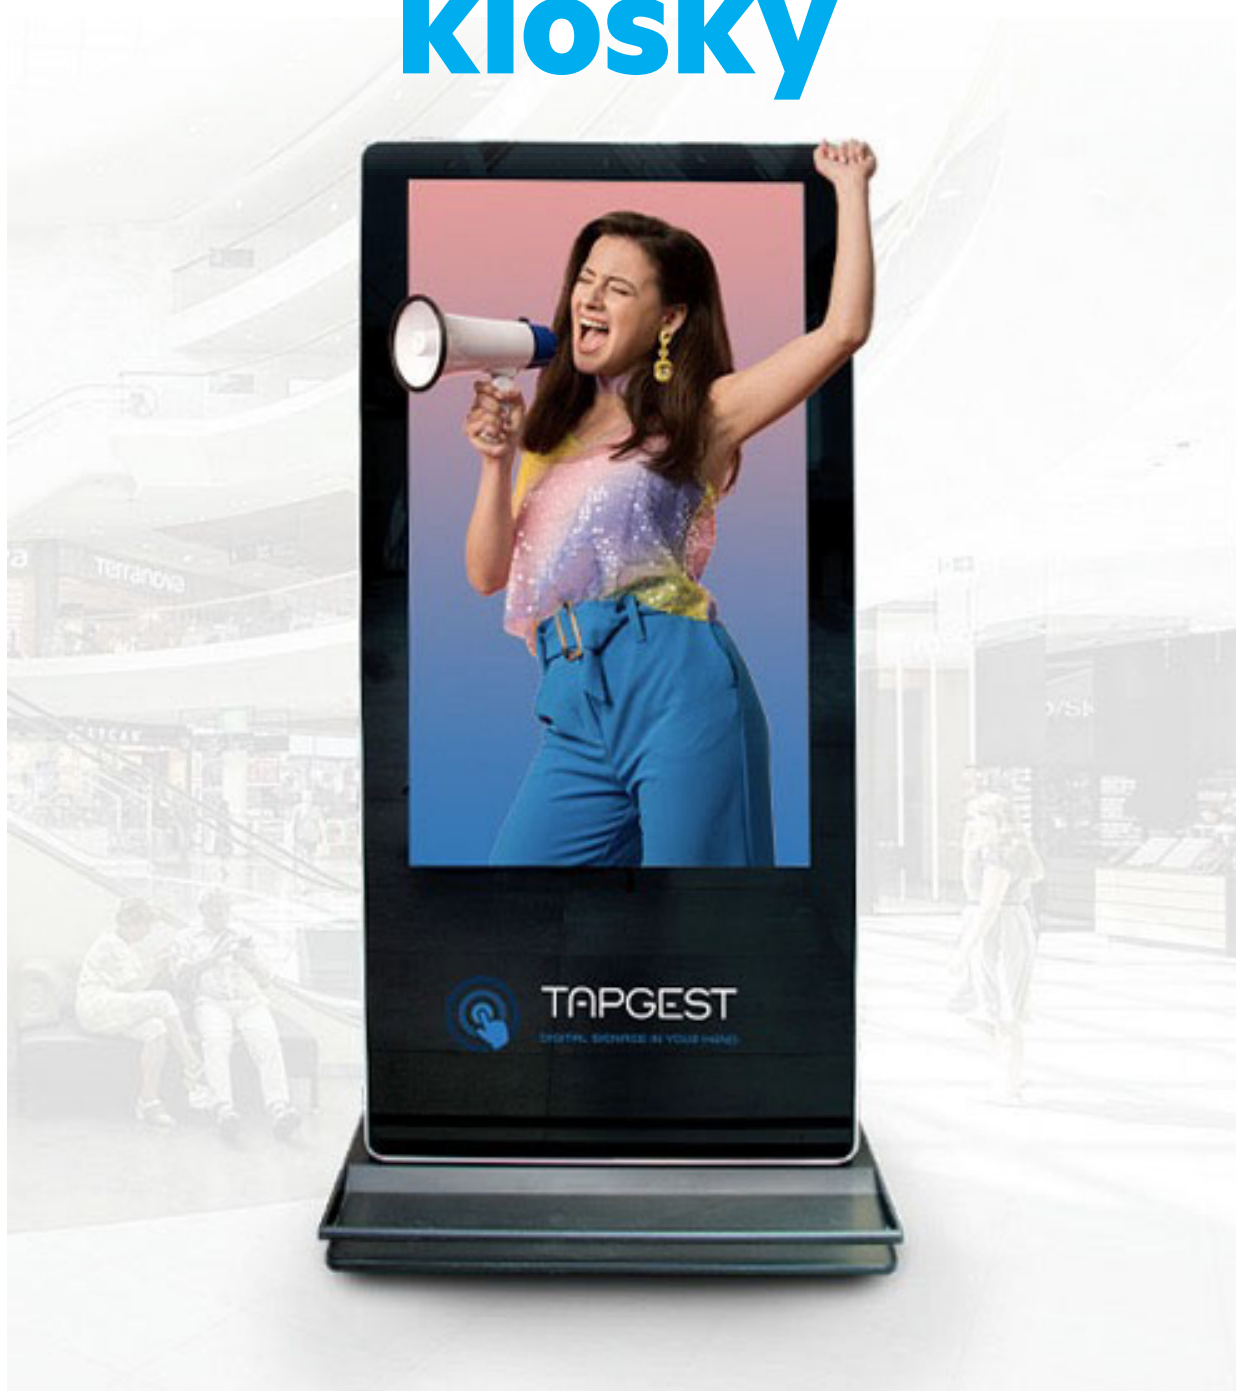

Cenová nabídka

Samooobslužné kiosky

HDT

Play with Us

HDT.CZ