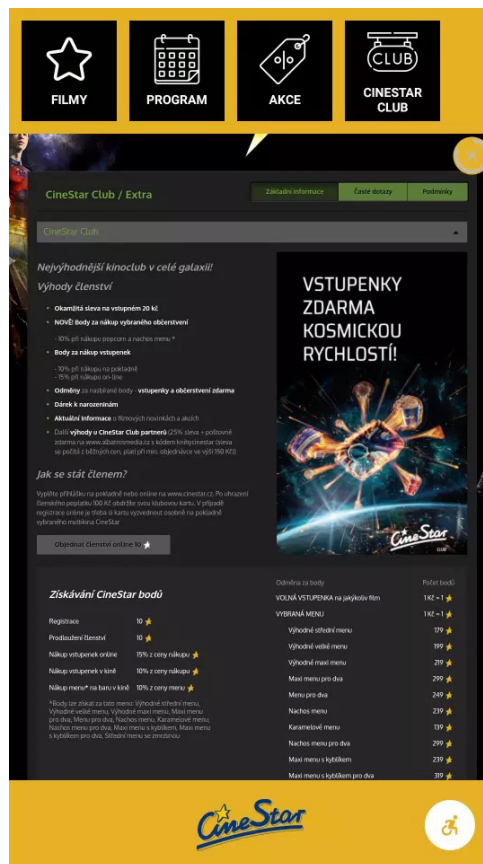

Možnosti produktu

Kombinace reklamy a dalších informací

Po dotknutí se obrazovky:

- Zobrazí se plně škálovatelný obsah v škálovatelném layoutu.
- Jednoduché nastavení přes samoobsluhu.
- V nečinnosti se na obrazovku vrátí zobrazování reklamy, dobu nečinnosti si určujete sami.

Přizpůsobený obsah

- Flexibilita pro určení jak obrazovka upoutává na více informací po dotčení se obrazovky.
- Možnost volby nadesignování si vlastního tlačítka, barvy či textu a umístění na obrazovce, nebo jiná varianta aby návštěvníci věděli, že když se obrazovky dotknou, zobrazí se jim více informací.
- Podpora propojení přes samoobsluhu pro webový obsah, video soubory nebo obrázky, youtube videa, pdf dokumenty nebo živý stream.
- Plně škálovatelný layout co se týče barev, loga a textů.