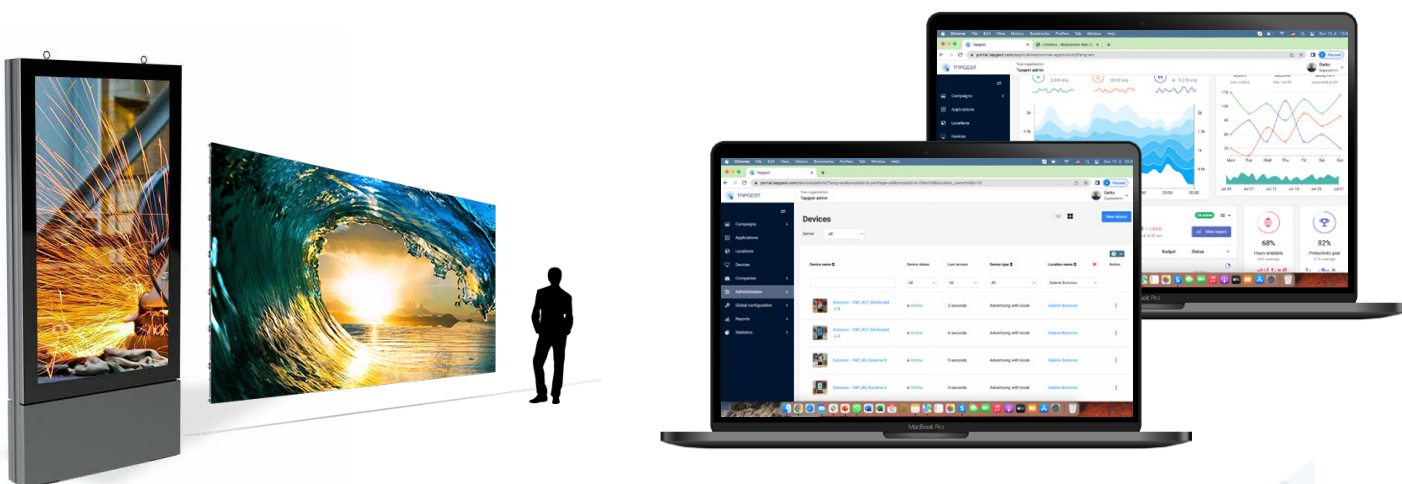

Disponuje zkušenými montážními týmy, silným technickým zázemím a zároveň má vybudován dodavatelský řetězec s kapacitou i pro ty největší projekty.

Na druhé straně TapGest jakožto poskytovatel prvotřídního cloudového softwaru, s kterým můžete ovládat a spravovat všechny své kampaně, aplikace, zařízení, lokality a uživatele odkudkoli on-line.

Díky TapGest softwaru získávají zobrazovače širokou škálu režimů fungování jako reklamní, informační, herní či jejich kombinace s možností propojení na vaše systémy, weby, kamerové streamy a podobně.

TapGest jako jediní nabízí plně škálovatelné a přizpůsobitelné aplikace například Kolo výher, Slosování, Dotazníky a další hry s možností ovládní pouhým gestem.

TAPGEST
DIGITAL SIGNAGE IN YOUR HAND

HDT Play with Us

Výborné synergie mezi HDT impex jako dodavatelem hardwaru a instalační činnosti a TapGest jako poskytovatele prvotřídního softwaru, které obrazovky využívají tak dala vzniku výjimečného partnerství, které obě naše společnosti posunuli na zcela novou úroveň.