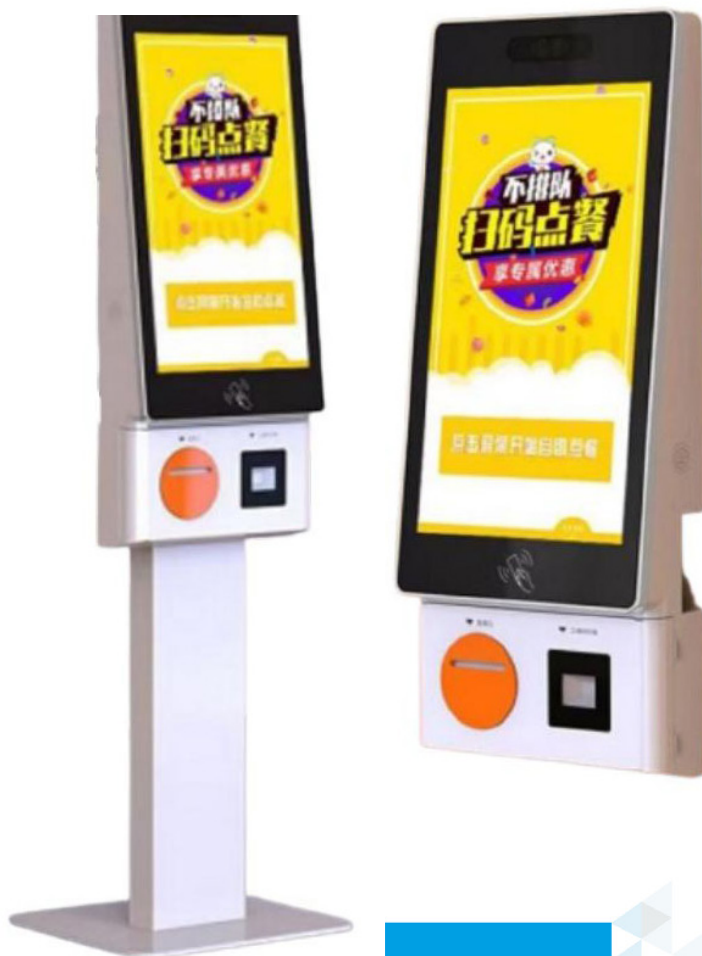

Samoobslužný kiosek 32 palců

Technické specifikace

Úhlopříčka v palcích	32" TFT-LED
Rozlišení	FHD 1080 x 1920
Jas	400 cd/m ² až 2500 cd/m ²
Kontrastní poměr	1200:1
Pozorovací úhel	178°/178°
Doba odezvy (ms)	6ms
Životnost v hodinách	>50.000
Teplotní podmínky pro provoz	0°C - 50°C
Zdroj napájení	AC100V 240V,50/60Hz
Maximální spotřeba energie	≤100 W
Spotřeba energie v pohotovostním režimu	≤3W
Barva	Bílá / Černá (případně za příplatek vlastní)

2.990,00€ bez DPH

Cena za jedno zařízení, možnost množstevní slevy

Samoobslužný kiosek 32 palců

Technické specifikace

Úhlopříčka v palcích	32" TFT-LED
Rozlišení	FHD 1080 x 1920
Jas	400 cd/m ² až 2500 cd/m ²
Kontrastní poměr	1200:1
Pozorovací úhel	178°/178°
Doba odezvy (ms)	6ms
Životnost v hodinách	>50.000
Teplotní podmínky pro provoz	0°C - 50°C
Zdroj napájení	AC100V 240V,50/60Hz
Maximální spotřeba energie	≤100 W
Spotřeba energie v pohotovostním režimu	≤3W
Barva	Bílá / Černá (případně za příplatek vlastní)

Poznámky k ceně

- Cena za provedení na stojanu
- Možnost dodání ve variantě 21,5 palců
- Nutnost dodat náčrtek způsobu uchycení klientského POS terminálu pro uzpůsobení držáku na terminál
- V ceně počítač s iCore 7 a nainstalovaným Windows 10, bez ovládacího softwaru
- V ceně čtečka QR a čárových kódů
- V ceně dotyková verze s kapacitním dotykem (PCAC)
- V ceně není zahrnuta doprava z továrny, doprava ke klientovi a instalace zařízení

2.990,00€ bez DPH

Cena za jedno zařízení, možnost množstevní slevy

Samoobslužný kiosek 21,5 palců

Technické specifikace

Úhlopříčka v palcích	21,5" TFT-LED
Rozlišení	FHD 1080 x 1920
Jas	400 cd/m ² až 2500 cd/m ²
Kontrastní poměr	1200:1
Pozorovací úhel	178°/178°
Doba odezvy (ms)	6ms
Životnost v hodinách	>50.000
Teplotní podmínky pro provoz	0°C - 50°C
Zdroj napájení	AC100V 240V,50/60Hz
Maximální spotřeba energie	≤100 W
Spotřeba energie v pohotovostním režimu	≤3W
Barva	Bílá / Černá (případně za příplatek vlastní)