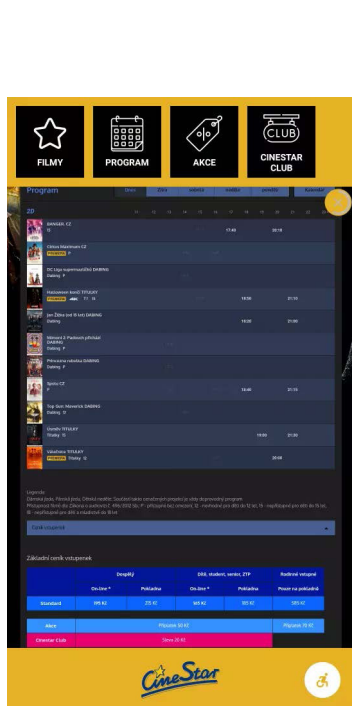

Možnosti produktu

Kombinace reklamy a dalších informací

Po dotknutí se obrazovky:

- Zobrazí se plně škálovatelný obsah v škálovatelném layoutu.
- Jednoduché nastavení přes samoobsluhu.
- V nečinnosti se na obrazovku vrátí zobrazování reklamy, dobu nečinnosti si určujete sami.

Přizpůsobený obsah

- Flexibilita pro určení jak obrazovka upoutává na více informací po dotčení se obrazovky.
- Možnost volby nadesignování si vlastního tlačítka, barvy či textu a umístění na obrazovce, nebo jiná varianta aby návštěvníci věděli, že když se obrazovky dotknou, zobrazí se jim více informací.
- Podpora propojení přes samoobsluhu pro webový obsah, video soubory nebo obrázky, youtube videa, pdf dokumenty nebo živý stream.
- Plně škálovatelný layout co se týče barev, loga a textů.