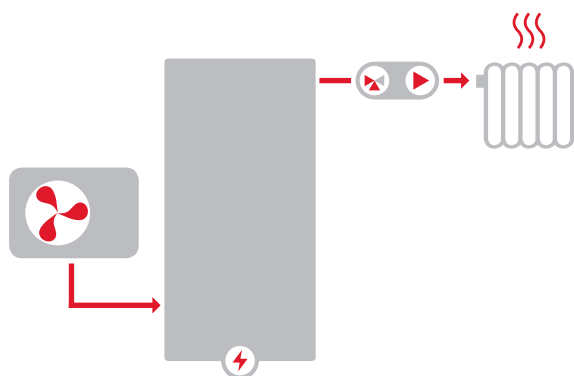

SYSTÉMY PRE VYKUROVANIE, BEZ ZÁSOBNÍKA OHRIATEJ PITNEJ VODY

Akčná zostava EA PS

Tepelné čerpadlo vzduch/voda on/off
pre vykurovanie

ZOSTAVA OBSAHUJE:

- Tepelné čerpadlo EcoAir vrátane čerpadlovej skupiny
- Akumulačná nádrž PS 200 N+ s izoláciou
- Inteligentný regulátor IR 14 vrátane izbového snímača
- Elektrické ohrevné telesá
- Expanznú nádobu kúrenia vrátane servisného ventilu
- Izolovanú čerpadlovú skupinu so zmiešavacím ventilom pre vykurovací systém

Zostava pre vykurovanie tepelným čerpadlom bez prípravy ohriatej pitnej vody. Zostava je určená predovšetkým pre náhrady kotlov na tuhé palivá, kde ohrev vody zostane bezo zmien. Kedykoľvek v budúcnosti je ale možné do systému vhodný zásobník ohriatej pitnej vody doplniť. Inteligentný regulátor zaisťuje chod tepelného čerpadla, riadi vykurovanie objektu podľa vonkajšej teploty a požiadavok užívateľa a dokáže optimalizovať vykurovací systém a chod tepelného čerpadla aj s ohľadom na ďalšie zdroje (kachle, krbové vložky). Webový prístup k regulátoru je neoceniteľným pomocníkom pri zložitejšom nastavení a pri odstraňovaní problémov.