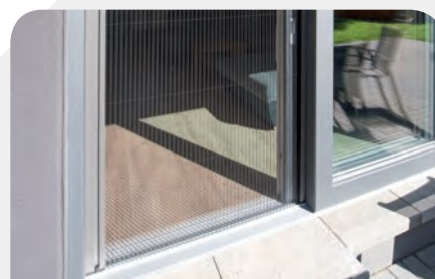

Základní typy sítí

Pevné sítě

Pevné sítě Climax se hodí zejména pro klasická okna, jak plastová, tak hliníková i dřevěná. Montují se přímo na rám okna a při kotvení některých typů pevných sítí není ani nutné zasahovat do rámu okna. V zimě se dají tyto sítě snadno vyjmout a na jaře zpátky umístit do oken. Mohou ale na okně zůstat celoročně bez nutnosti jejich sundávání.

Posuvné sítě

Posuvné sítě proti hmyzu Climax vám zaručí klidný spánek. Jsou vhodné zejména do velkých posuvných dveří. Ale využijete je také na francouzská okna nebo pro vstupy na terasu. Pro jejich instalaci je potřeba počítat s dostatečným prostorem pro posouvání sítě do strany. Díky integrovaným pojezdovým kolečkům je manipulace s nimi hladká a tichá.

Okenní rolovací sítě

Okenní rolovací sítě proti hmyzu Climax ocení každý, kdo si chce užívat nerušeného výhledu z okna ven. Jsou vhodnou alternativou k pevným sítím. Síťovinu můžete snadno a rychle vytáhnout do horního ochranného boxu, a to buď pomocí šňůrky nebo madla. Hliníkový rám vypadá nejen dobře ale také vám zaručí vysokou pevnost a dlouhou životnost.

Plisě sítě

Moderní plisě sítě Climax jsou nejen účinnou ochranou proti hmyzu, ale také moderním doplňkem balkonových dveří a vstupů na terasu. Plisované sítě tvoří skládaná síťovina, která ozdobí váš domov. Síť nepodléhá korozi, dobře snáší teplotní rozdíly. Před nechtěným otevíráním je síť opatřena magnetem. Spodní vodící profil je vysoký pouze 7mm.