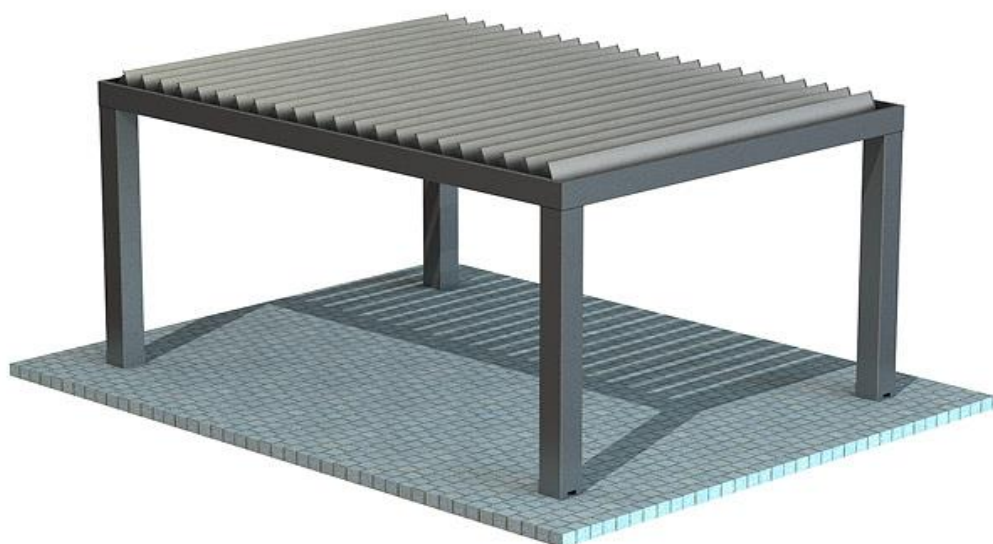

Bioklimatická pergola

Naklápanie lamiel

LED osvetlenie

Tienenie bočné

BIOKLIMATICKÁ PERGOLA MB Klasik / MB Masiv

**Kotvenie pergoly
na stenu**

**Samonosná
pergola**

Možnosť spájania viacerých modulov

Naklápanie lamiel v smere alebo v protismere hodinových ručičiek

Motor s naklápaním lamiel do 90° alebo 130°

Štandardné farebné prevedenie konštrukcie a lamiel s možnosťou kombinovania farieb
Biela / Grafit FSM / Antracit

Farebné prevedenie konštrukcie a lamiel z nášho vzorkovníka za príplatiok + 10%

Iné farebné prevedenie RAL + 20%

Monžnosť kombinácie farieb konštrukcie a lamiel

BIOKLIMATICKÁ PERGOLA

Masívna konštrukcia z hliníkových profilov a nerezových komponentov
Konštrukcia vybavená zabudovaným systémom odvodu dažďovej vody
Dokonalá ochrana pred dažďom a slnkom
Odolnosť voči vetru 90km/h - 600Pa
Motor ELERO s IP65 s diaľkovým ovládačom

Jednotné farby RAL (konštrukcia, lamely v jednej farbe)
Kombinácia farieb RAL (konštrukcia v jednej, lamely v druhej farbe)
Rozteč medzi lamelami 67 mm

SCREEN ROLETKA

Možnosť výberu látky
Elektrické ovládanie s 5kanalovým diaľkovým ovládačom