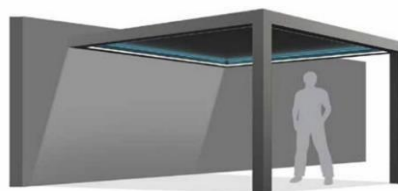

Bioklimatická pergola

Naklápanie lamiel

LED osvetlenie

Tienenie bočné

BIOKLIMATICKÁ PERGOLA MB Klasik / MB Masiv

**Kotvenie pergoly
na stenu**

**Samonosná
pergola**

Možnosť spájania viacerých modulov

Farebné prevedenie konštrukcie a lamiel z nášho vzorkovníka za príplatiok + 10%

Iné farebné prevedenie RAL + 20%

Monžnosť kombinácie farieb konštrukcie a lamiel

BIOKLIMATICKÁ PERGOLA

Masívna konštrukcia z hliníkových profilov a nerezových komponentov
Konštrukcia vybavená zabudovaným systémom odvodu dažďovej vody
Dokonalá ochrana pred dažďom a slnkom
Odolnosť voči vetru 90km/h - 600Pa
Motor ELERO s IP65 s diaľkovým ovládačom