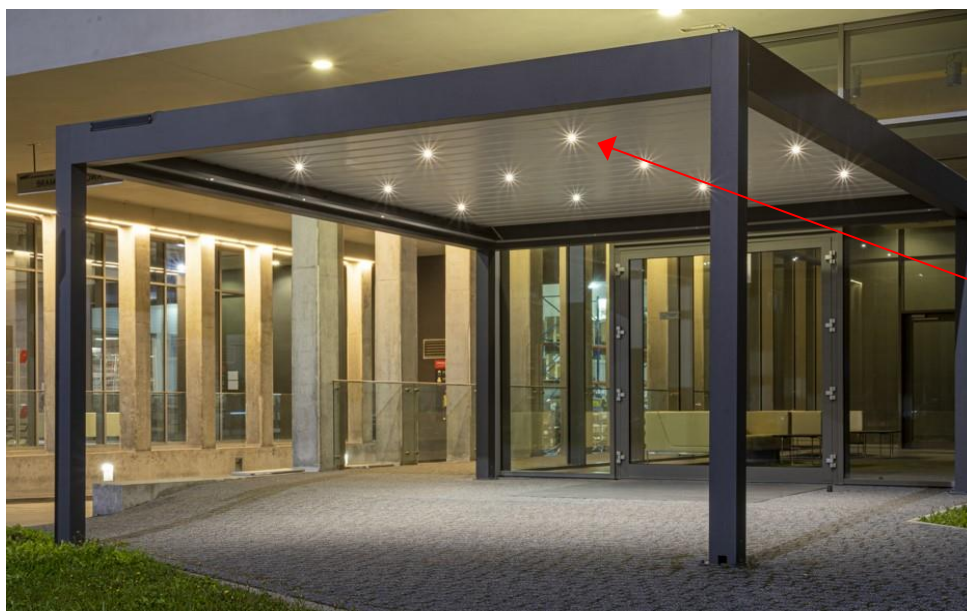

LED OSVETLENIE