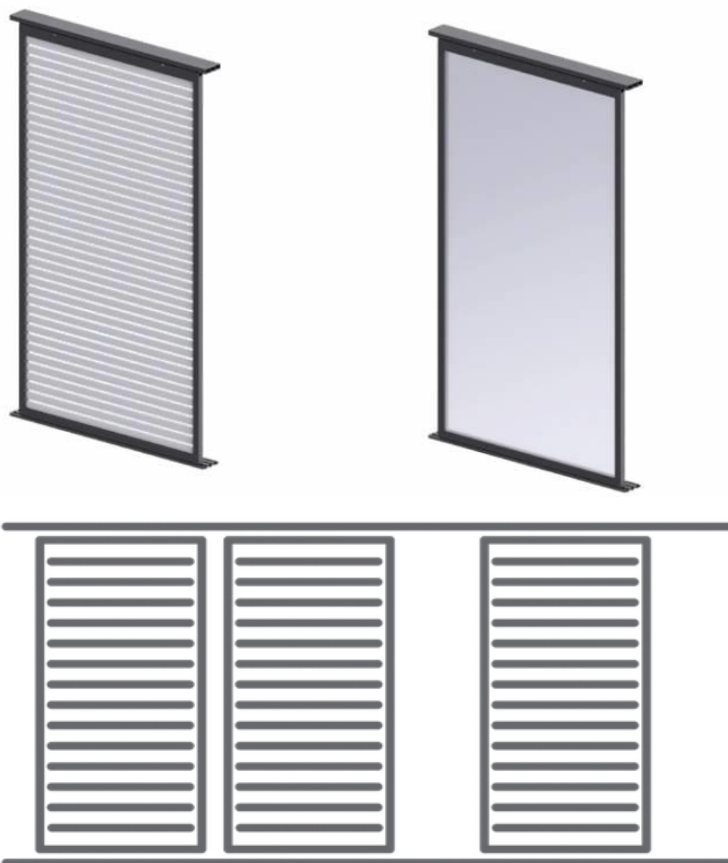

Farebné prevedenie konštrukcie a lamiel z nášho vzorkovníka za príplatiok + 10%

Iné farebné prevedenie RAL + 20%

Monžnosť kombinácie farieb konštrukcie a lamiel

BIOKLIMATICKÁ PERGOLA

Masívna konštrukcia z hliníkových profilov a nerezových komponentov
Konštrukcia vybavená zabudovaným systémom odvodu dažďovej vody
Dokonalá ochrana pred dažďom a slnkom
Odolnosť voči vetru 90km/h - 600Pa
Motor ELERO s IP65 s diaľkovým ovládačom

LED OSVETLENIE

LED OSVETLENIE BODOVÉ V LAMELÁCH

cena závisí od veľkosti pergoly
(4 - 12 bodov)

LED OSVETLENIE PÁSOVÉ PO STRANÁCH PERGOLY + BODOVÉ V LAMELÁCH

BOČNÉ TIENENIE

MAX. šírka jedného modulu 1 400mm
možnosť skladby piatich modulov

Jednotné farby RAL (konštrukcia, lamely v jednej farbe)
Kombinácia farieb RAL (konštrukcia v jednej, lamely v druhej farbe)
Rozteč medzi lamelami 67 mm

SCREEN ROLETKA

Možnosť výberu látky
Elektrické ovládanie s 5kanalovým diaľkovým ovládačom

BEZRÁMOVÉ ZASKLENIE

RÁMOVÉ ZASKLENIE

Materiál: hliník - sklo
Typ skla: 8/10 mm tvrdené
Farba profilu: Eloxovaný - RAL
Farba a materiál kovania: Kov, sivá
Maximálna šírka panelu: 1000 mm
Maximálna výška panelu: 2700 mm
Maximálna výška panelu: 2700 mm
K dispozícii je aj kvalitný zámok na kľúč na zatváranie
Nízky spodný profil, jeho výška je iba 8 mm.