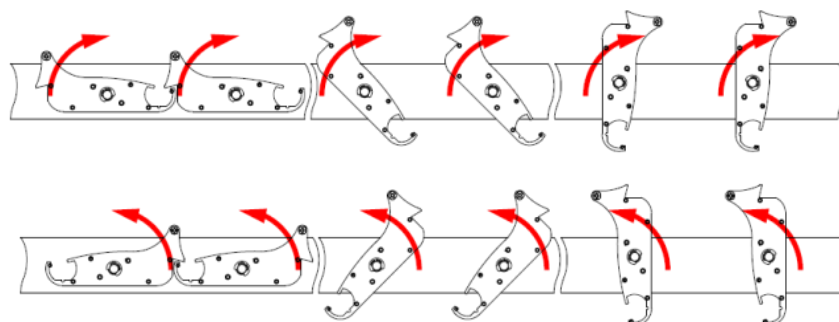

Bioklimatická pergola

Naklápanie lamiel

LED osvetlenie

Tienenie bočné

BIOKLIMATICKÁ PERGOLA MB Klasik / MB Masiv

**Kotvenie pergoly
na stenu**

**Samonosná
pergola**

Možnosť spájania viacerých modulov

PRIEREZ PERGOLOU Klasik

prierez lamelou

prierez nohou

prierez nosníkom

PRIEREZ PERGOLOU MB Masiv

prierez lamelou

prierez nohou

prierez nosníkom

Naklápanie lamiel v smere alebo v protismere hodinových ručičiek

Motor s naklápaním lamiel do 90° alebo 130°

Štandardné farebné prevedenie konštrukcie a lamiel s možnosťou kombinovania farieb
Biela / Grafit FSM / Antracit