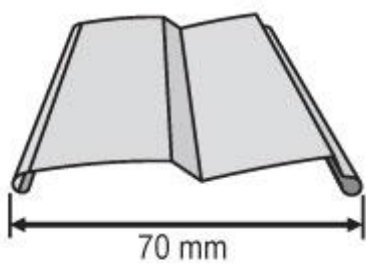

EXTERIROVÉ ŽALÚZIE

Lamela Z90 / Z70