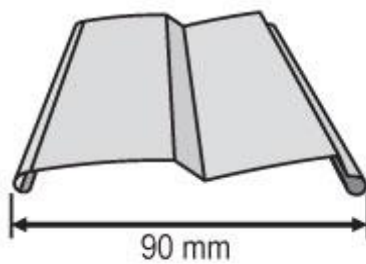

EXTERIROVÉ ŽALÚZIE

Lamela Z90 / Z70