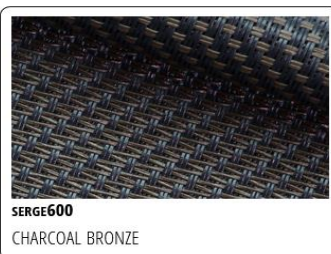

Jednotné farby RAL (konštrukcia, lamely v jednej farbe)
Kombinácia farieb RAL (konštrukcia v jednej, lamely v druhej farbe)
Rozteč medzi lamelami 67 mm

SCREEN ROLETKA

Možnosť výberu látky
Elektrické ovládanie s 5kanalovým diaľkovým ovládačom