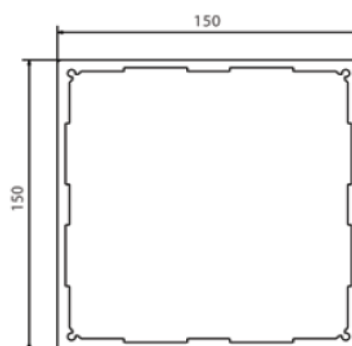

prierez nohou