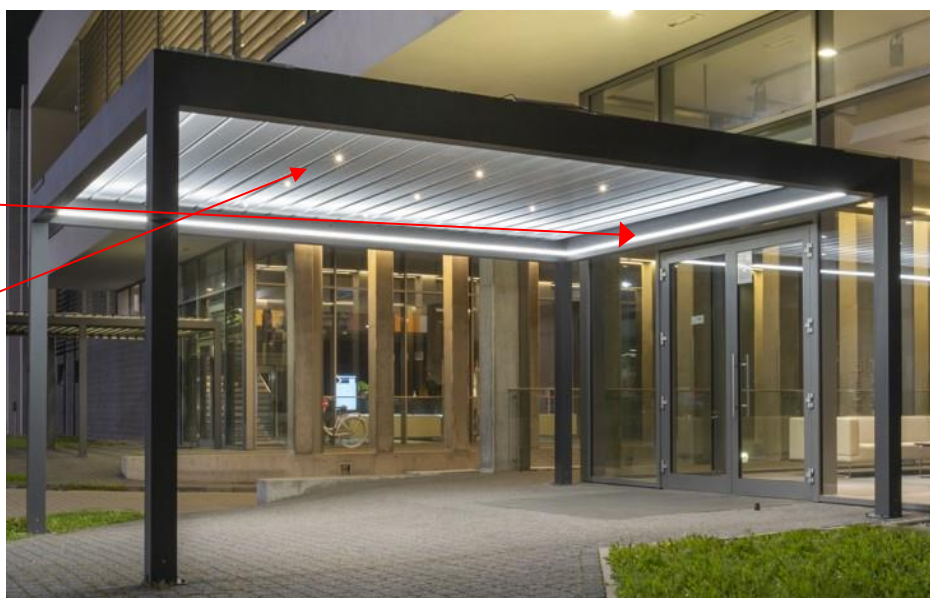

Farebné prevedenie konštrukcie a lamiel z nášho vzorkovníka za príplatiok + 10%

Iné farebné prevedenie RAL + 20%

Monžnosť kombinácie farieb konštrukcie a lamiel

BIOKLIMATICKÁ PERGOLA

Masívna konštrukcia z hliníkových profilov a nerezových komponentov
Konštrukcia vybavená zabudovaným systémom odvodu dažďovej vody
Dokonalá ochrana pred dažďom a slnkom
Odolnosť voči vetru 90km/h - 600Pa
Motor ELERO s IP65 s diaľkovým ovládačom

LED OSVETLENIE

LED OSVETLENIE BODOVÉ V LAMELÁCH

cena závisí od veľkosti pergoly
(4 - 12 bodov)

LED OSVETLENIE PÁSOVÉ PO STRANÁCH PERGOLY + BODOVÉ V LAMELÁCH

BOČNÉ TIENENIE

MAX. šírka jedného modulu 1 400mm
možnosť skladby piatich modulov

Jednotné farby RAL (konštrukcia, lamely v jednej farbe)
Kombinácia farieb RAL (konštrukcia v jednej, lamely v druhej farbe)
Rozteč medzi lamelami 67 mm

SCREEN ROLETKA

Možnosť výberu látky
Elektrické ovládanie s 5kanalovým diaľkovým ovládačom