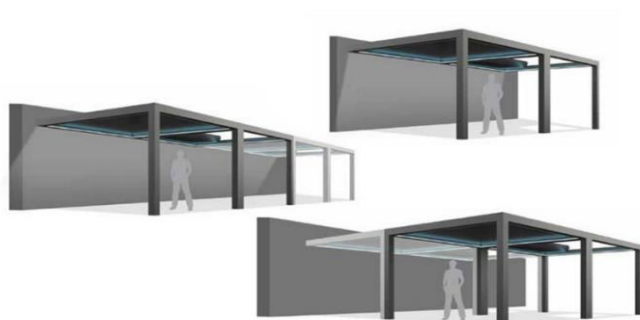

Bioklimatická pergola

Naklápanie lamiel

LED osvetlenie

Tienenie bočné

BIOKLIMATICKÁ PERGOLA MB Klasik / MB Masiv

**Kotvenie pergoly
na stenu**

**Samonosná
pergola**

Možnosť spájania viacerých modulov

Farebné prevedenie konštrukcie a lamiel z nášho vzorkovníka za príplatiok + 10%

Iné farebné prevedenie RAL + 20%

Monžnosť kombinácie farieb konštrukcie a lamiel

BIOKLIMATICKÁ PERGOLA

Masívna konštrukcia z hliníkových profilov a nerezových komponentov
Konštrukcia vybavená zabudovaným systémom odvodu dažďovej vody
Dokonalá ochrana pred dažďom a slnkom
Odolnosť voči vetru 90km/h - 600Pa
Motor ELERO s IP65 s diaľkovým ovládačom

Jednotné farby RAL (konštrukcia, lamely v jednej farbe)
Kombinácia farieb RAL (konštrukcia v jednej, lamely v druhej farbe)
Rozteč medzi lamelami 67 mm

SCREEN ROLETKA

Možnosť výberu látky
Elektrické ovládanie s 5kanalovým diaľkovým ovládačom

BEZRÁMOVÉ ZASKLENIE

RÁMOVÉ ZASKLENIE

Materiál: hliník - sklo
Typ skla: 8/10 mm tvrdené
Farba profilu: Eloxovaný - RAL
Farba a materiál kovania: Kov, sivá
Maximálna šírka panelu: 1000 mm
Maximálna výška panelu: 2700 mm
Maximálna výška panelu: 2700 mm
K dispozícii je aj kvalitný zámok na kľúč na zatváranie
Nízky spodný profil, jeho výška je iba 8 mm.