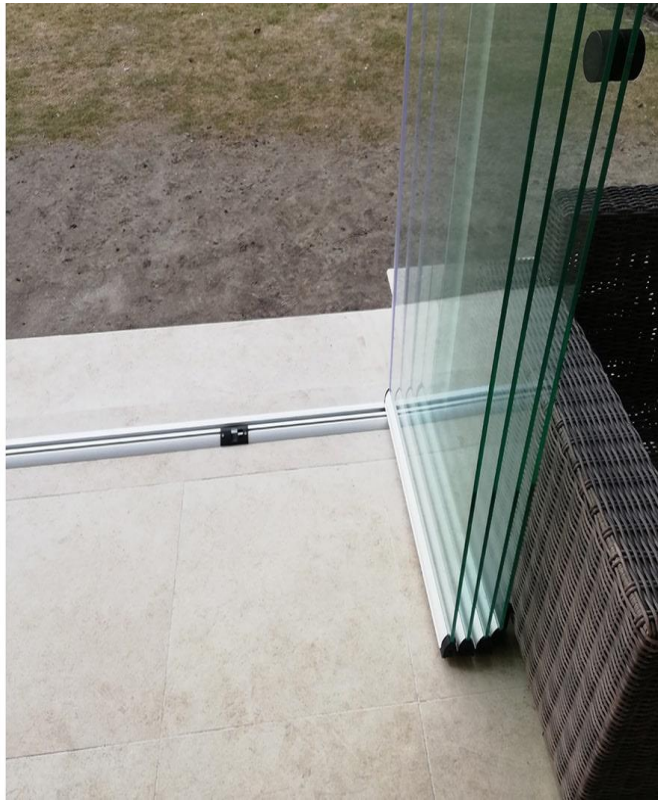

Jednotné farby RAL (konštrukcia, lamely v jednej farbe)
Kombinácia farieb RAL (konštrukcia v jednej, lamely v druhej farbe)
Rozteč medzi lamelami 67 mm

SCREEN ROLETKA

Možnosť výberu látky
Elektrické ovládanie s 5kanalovým diaľkovým ovládačom

BEZRÁMOVÉ ZASKLENIE

RÁMOVÉ ZASKLENIE

Materiál: hliník - sklo
Typ skla: 8/10 mm tvrdené
Farba profilu: Eloxovaný - RAL
Farba a materiál kovania: Kov, sivá
Maximálna šírka panelu: 1000 mm
Maximálna výška panelu: 2700 mm
Maximálna výška panelu: 2700 mm
K dispozícii je aj kvalitný zámok na kľúč na zatváranie
Nízky spodný profil, jeho výška je iba 8 mm.

EXTERIROVÉ ŽALÚZIE

Lamela Z90 / Z70

Lamela C80