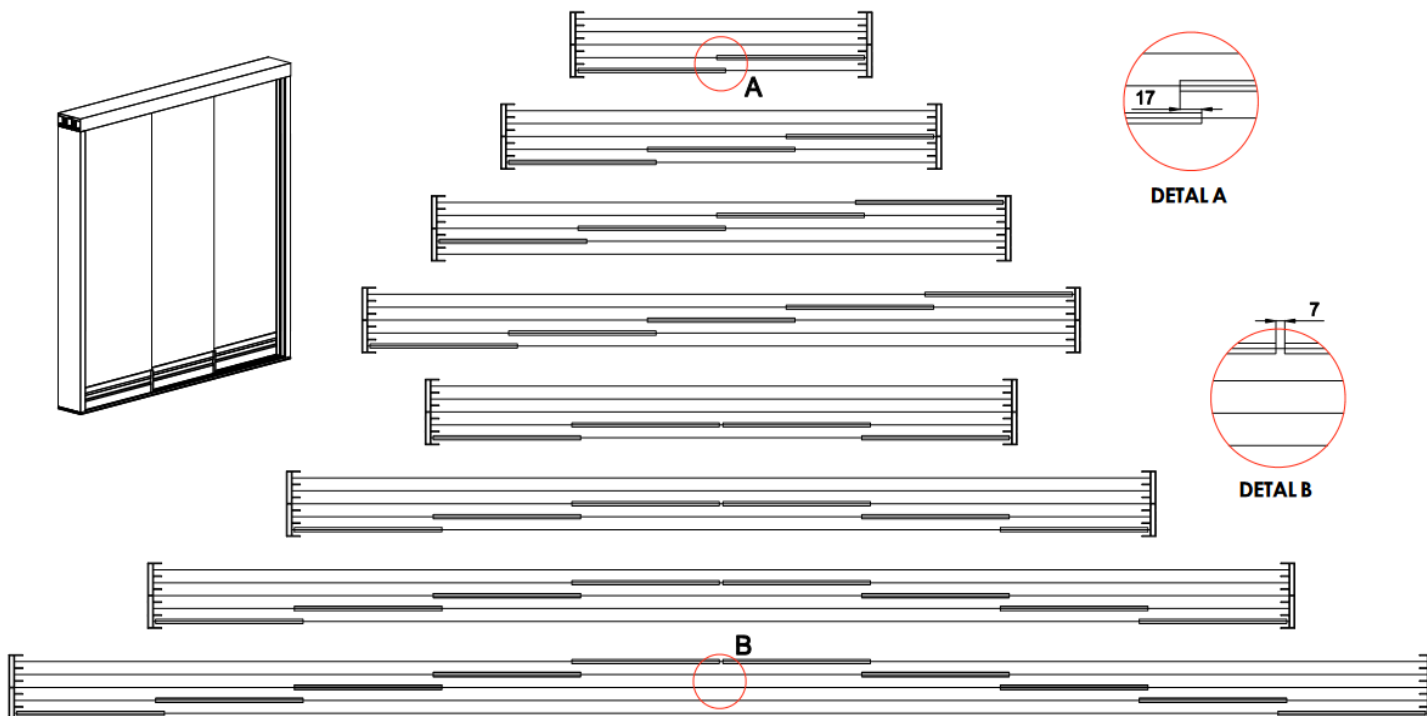

Jednotné farby RAL (konštrukcia, lamely v jednej farbe)
Kombinácia farieb RAL (konštrukcia v jednej, lamely v druhej farbe)
Rozteč medzi lamelami 67 mm

SCREEN ROLETKA

Možnosť výberu látky
Elektrické ovládanie s 5kanalovým diaľkovým ovládačom

BEZRÁMOVÉ ZASKLENIE

RÁMOVÉ ZASKLENIE

Materiál: hliník - sklo
Typ skla: 8/10 mm tvrdené
Farba profilu: Eloxovaný - RAL
Farba a materiál kovania: Kov, sivá
Maximálna šírka panelu: 1000 mm
Maximálna výška panelu: 2700 mm
Maximálna výška panelu: 2700 mm
K dispozícii je aj kvalitný zámok na kľúč na zatváranie
Nízky spodný profil, jeho výška je iba 8 mm.

EXTERIROVÉ ŽALÚZIE

Lamela Z90 / Z70

Lamela C80