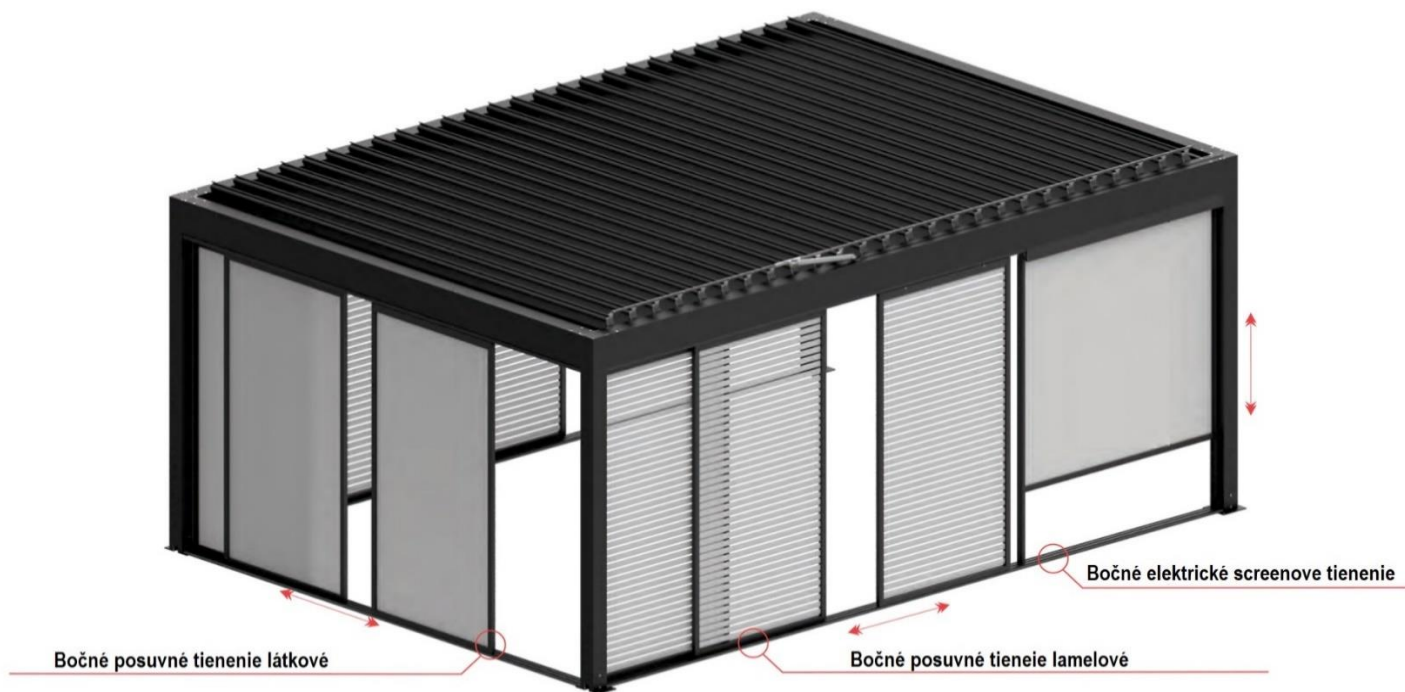

Bioklimatická pergola

Naklápanie lamiel

LED osvetlenie

Tienenie bočné

BIOKLIMATICKÁ PERGOLA MB Klasik / MB Masiv

**Kotvenie pergoly
na stenu**

**Samonosná
pergola**

Možnosť spájania viacerých modulov

Farebné prevedenie konštrukcie a lamiel z nášho vzorkovníka za príplatiok + 10%

Iné farebné prevedenie RAL + 20%

Monžnosť kombinácie farieb konštrukcie a lamiel

BIOKLIMATICKÁ PERGOLA

Masívna konštrukcia z hliníkových profilov a nerezových komponentov
Konštrukcia vybavená zabudovaným systémom odvodu dažďovej vody
Dokonalá ochrana pred dažďom a slnkom
Odolnosť voči vetru 90km/h - 600Pa
Motor ELERO s IP65 s diaľkovým ovládačom

LED OSVETLENIE

LED OSVETLENIE BODOVÉ V LAMELÁCH

cena závisí od veľkosti pergoly
(4 - 12 bodov)

LED OSVETLENIE PÁSOVÉ PO STRANÁCH PERGOLY + BODOVÉ V LAMELÁCH

BOČNÉ TIENENIE

MAX. šírka jedného modulu 1 400mm
možnosť skladby piatich modulov

Jednotné farby RAL (konštrukcia, lamely v jednej farbe)
Kombinácia farieb RAL (konštrukcia v jednej, lamely v druhej farbe)
Rozteč medzi lamelami 67 mm

SCREEN ROLETKA

Možnosť výberu látky
Elektrické ovládanie s 5kanalovým diaľkovým ovládačom