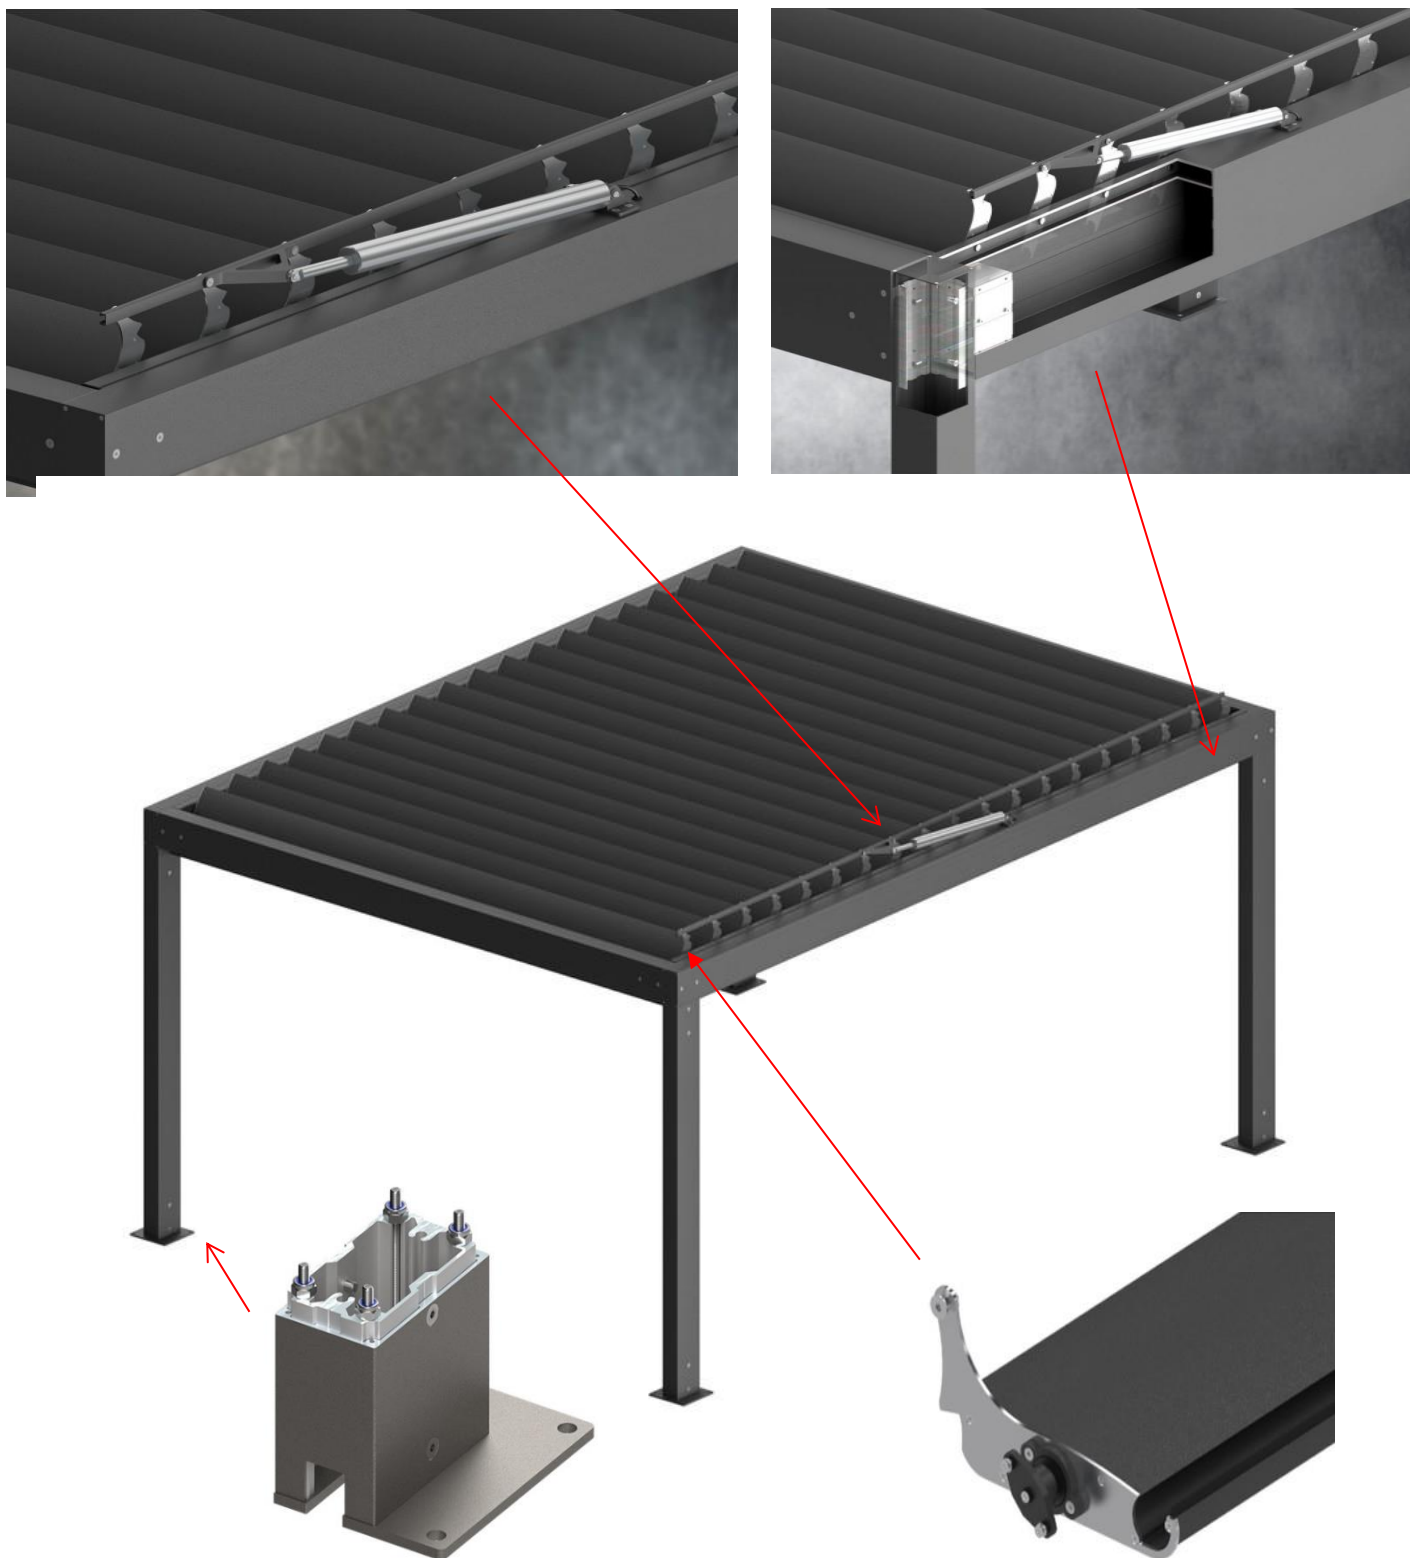

Bioklimatická pergola

Naklápanie lamiel

LED osvetlenie

Tienenie bočné

BIOKLIMATICKÁ PERGOLA MB Klasik / MB Masiv

**Kotvenie pergoly
na stenu**

**Samonosná
pergola**

Možnosť spájania viacerých modulov

Farebné prevedenie konštrukcie a lamiel z nášho vzorkovníka za príplatiok + 10%

Iné farebné prevedenie RAL + 20%

Monžnosť kombinácie farieb konštrukcie a lamiel

BIOKLIMATICKÁ PERGOLA

Masívna konštrukcia z hliníkových profilov a nerezových komponentov
Konštrukcia vybavená zabudovaným systémom odvodu dažďovej vody
Dokonalá ochrana pred dažďom a slnkom
Odolnosť voči vetru 90km/h - 600Pa
Motor ELERO s IP65 s diaľkovým ovládačom

LED OSVETLENIE

LED OSVETLENIE BODOVÉ V LAMELÁCH

cena závisí od veľkosti pergoly
(4 - 12 bodov)

LED OSVETLENIE PÁSOVÉ PO STRANÁCH PERGOLY + BODOVÉ V LAMELÁCH

BOČNÉ TIENENIE

MAX. šírka jedného modulu 1 400mm
možnosť skladby piatich modulov

Jednotné farby RAL (konštrukcia, lamely v jednej farbe)
Kombinácia farieb RAL (konštrukcia v jednej, lamely v druhej farbe)
Rozteč medzi lamelami 67 mm

SCREEN ROLETKA

Možnosť výberu látky
Elektrické ovládanie s 5kanalovým diaľkovým ovládačom