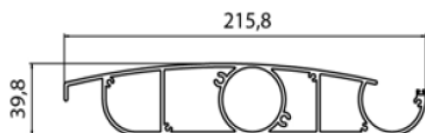

PRIEREZ PERGOLOU Klasik

prierez lamelou