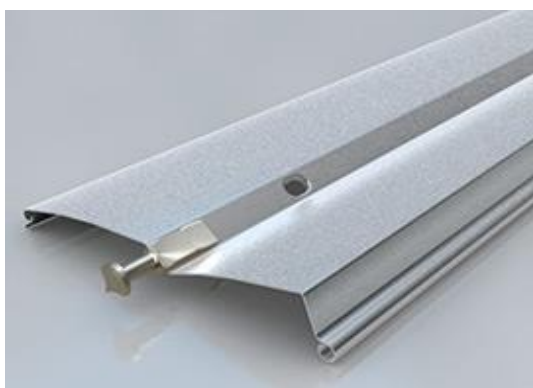

BEZRÁMOVÉ ZASKLENIE

RÁMOVÉ ZASKLENIE

Materiál: hliník - sklo
Typ skla: 8/10 mm tvrdené
Farba profilu: Eloxovaný - RAL
Farba a materiál kovania: Kov, sivá
Maximálna šírka panelu: 1000 mm
Maximálna výška panelu: 2700 mm
Maximálna výška panelu: 2700 mm
K dispozícii je aj kvalitný zámok na kľúč na zatváranie
Nízky spodný profil, jeho výška je iba 8 mm.

EXTERIROVÉ ŽALÚZIE

Lamela Z90 / Z70

Lamela C80