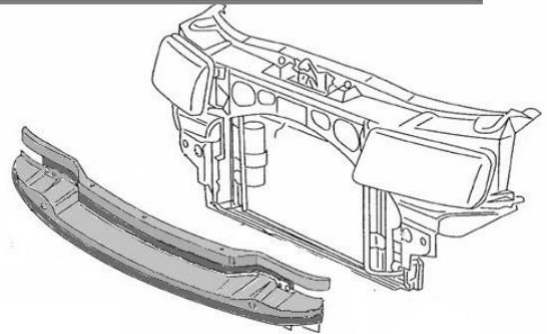

128-výstuha- nárazn. do r. 2000 - 1UO805551B