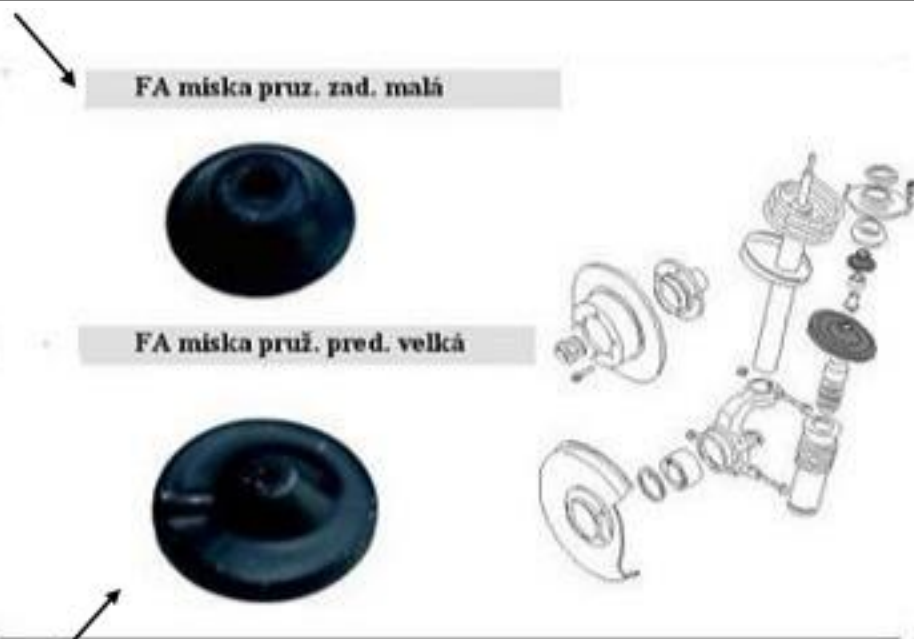

71-Miska pružiny Favorit (zvonček) obj. číslo: 99-9-3-2 (F)