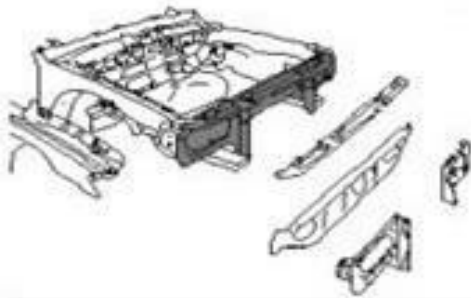

Without surface treatme(O)

21-M stena chladiča

Obj. číslo 3-1 (K)

23-M čelo

Obj. číslo 3-14 (K,O)

24-M výstuha nárazníka predná

Obj. číslo 3-3-3 (F)

26-M držiak svetlometu