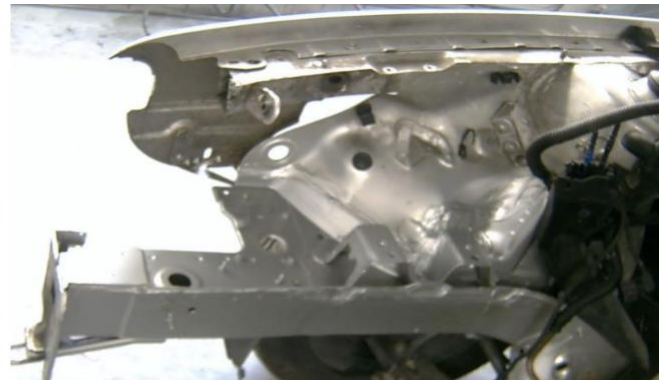

Podelník zvareny-L. 1UO809145/P.1UO809146

128-výstuha- nárazn. do r. 2000 - 1UO805551B

128-výstuka- nárazn. nad r. 2000 - 1UO805551C

121-Nosník hlavní Pravý-1UO803092

121-Nosník hlavní Lavý-1UO803091

134 - plech hrdla nádrže ZZ 320-100