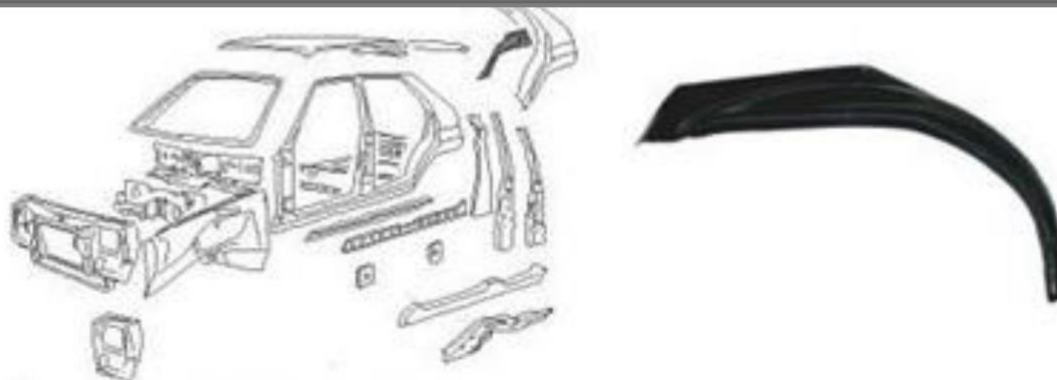

50-Lem podblatníka Favorit obj. číslo: 4-8-1, 4-8-2 (F,K,O)