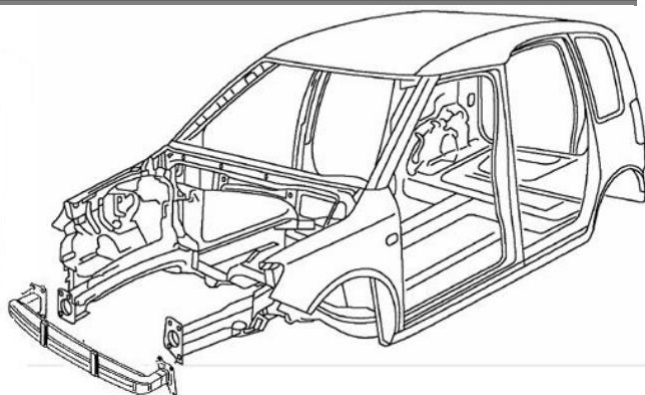

-5J0805591 - 63cm

Fabia II 1/07 - 2/10 combi1/08 Roomster 3/06 - 2/10

122 - Výstuha narazníka 5J0807109A