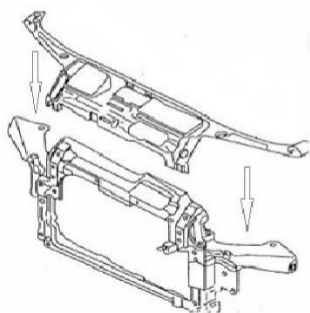

118- Vrch steny chladiča plech. Obj.č.-Y0805303C