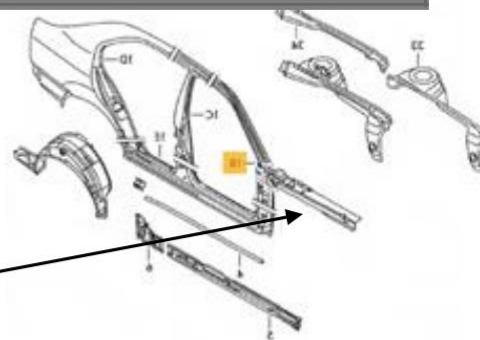

Podelník zvareny-L. 1UO809145/P.1UO809146

128-výstuha- nárazn. do r. 2000 - 1UO805551B

128-výstuka- nárazn. nad r. 2000 - 1UO805551C

121-Nosník hlavní Pravý-1UO803092

121-Nosník hlavní Lavý-1UO803091

134 - plech hrdla nádrže ZZ 320-100