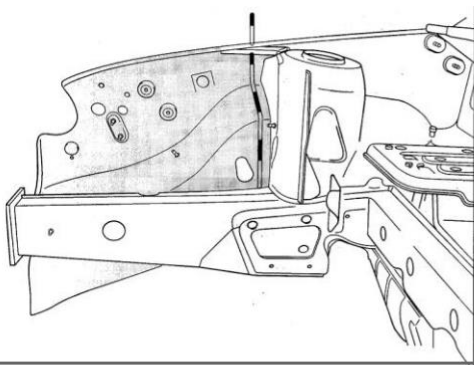

80-Nosník zadného ramena Felícia/Favorit Obj. číslo 4-33-2 (F)

55-Predhrievač vzduchu fav/fel mot 1.3 obj.č. 6-2

99 - Felicia záves pred. Kapoty Lavý 6U6-1 / pravý 6U6-2

100 – Felicia časť pred.podbegu s nosníkom Lav 6U5-5-1 /Pr.6U5-5-2