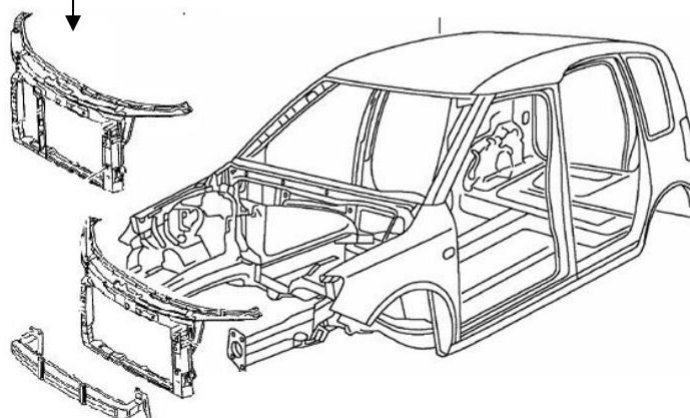

118- Vrch steny chladiča plech. Obj.č.-Y0805303C

116 - výstuha naraz do 8/2004 -6Y0807109CS

117-výstuha naraz od 8/04- 12/07-6Y0807109CF

141 stena chladiča -5J0805591A -43cm

-5J0805591 - 63cm

Fabia II 1/07 - 2/10 combi1/08 Roomster 3/06 - 2/10