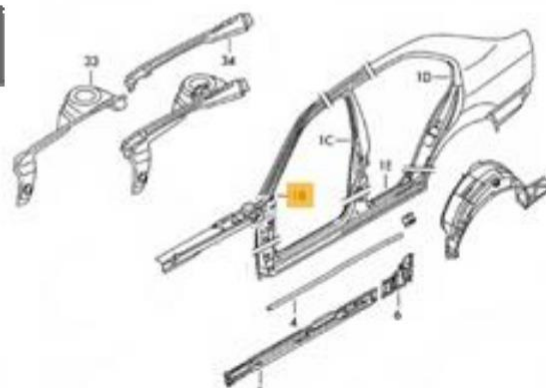

Podelník zvareny-L. 1UO809145/P.1UO809146