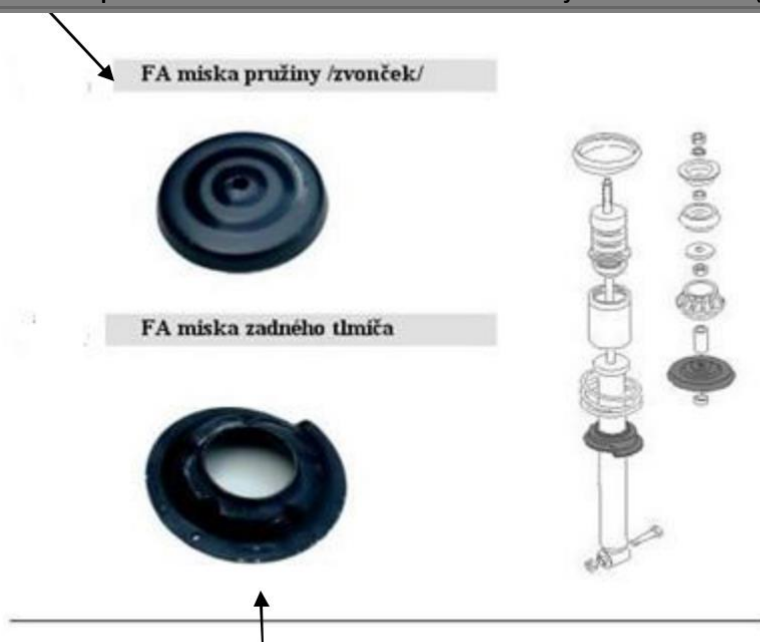

81-Kryt prednej brzdy Favorit obj. číslo: 99-9-6 (K)

71-Miska pružiny Favorit (zvonček) obj. číslo: 99-9-3-2 (F)

69-Miska pružín predná veľká Favorit obj. číslo: 99-9-1 (F)

70-Miska pružín zadná malá Favorit obj. číslo: 99-9-2 (F)