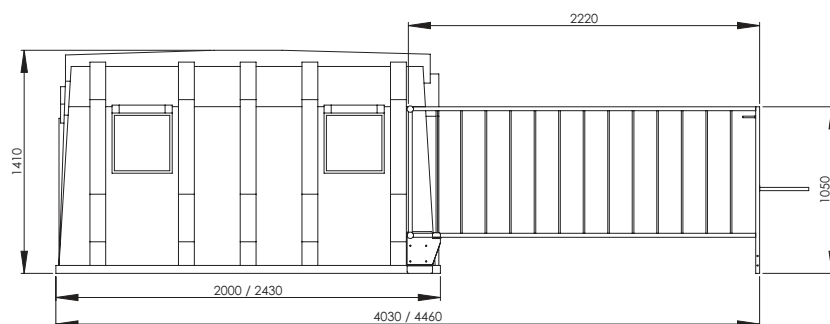

PŘEDNOSTI BUD PRO TELATA

- Pevná a odolná konstrukce díky kvalitnímu materiálu a moderní výrobní technologii.
- Extrémně odolné vůči mechanickému poškození a proměnlivým vlivům počasí. Odolné vůči UV záření a změnám barvy a prasklinám díky stabilnímu polyethylenu. Ohrádka je ošetřena galvanizací a tudíž nerezne.
- Snadno se udržuje a čistí.
- Vybaveno upravitelnými ventilačními otvory, které zabezpečují cirkulaci vzduchu v boudě ①.
- K dostání ve dvou velikostech.
- Možnost zvětšení vstupního otvoru ②.
- Pohodlně se přepravují (dají se zasunout na sebe). Minimální požadavky na prostor v případě transportu a skladování.
- Možnost připevnění k podkladu (po vyvrtání otvoru v každém rohu)*.
- Vyhovuje EU normě č. 889/2008, která upravuje EU normu 834/2007 pro Organickou výrobu a označení organických produktů.

VÝHODY POUŽÍVÁNÍ BUD PRO TELATA

- Pokles umrtnosti mladých telat.
- Omezení rizika hromadné infekce.
- Zvířata ustájená v našich boudách mají větší imunitu, jsou zdravější a více a rychleji přibírají na váze po odstavení.

DOPLŇKOVÉ VYBAVENÍ

- Uzavratelná okna (4 ks na jednu boudu) pro lepší cirkulaci vzduchu (kód výrobku ACW00430SW).
- Robustní ohrádka s dvířkami a držákem na kbelík ③.

* Záruka se vztahuje pouze na výrobky používané dle instrukcí výrobce.

	Kód produktu	Délka* [mm]	Šířka [mm]	Výška [mm]
Malá bouda	ACH02000SW	2000 (4030)	1450	1410
Velká bouda	ACH02430SW	2430 (4460)	1450	1410
Ohrádka	ACF02220	2220	1440	1050
Okno	ACW00430SW	-	400	470
Držák na kbelík	ACF00300	-	-	-

Rozměry výrobků se mohou lišit v rozsahu +/-1%.
* V závorce je délka boudy a ohrádky.

Distributor:

Kingspan Environmental Sp. z o.o.
- organizační složka
Vážní 908
Slezské Předměstí
Hradec Králové 500 03
Czech Republic

BS EN ISO 9001:2008
FM 57348