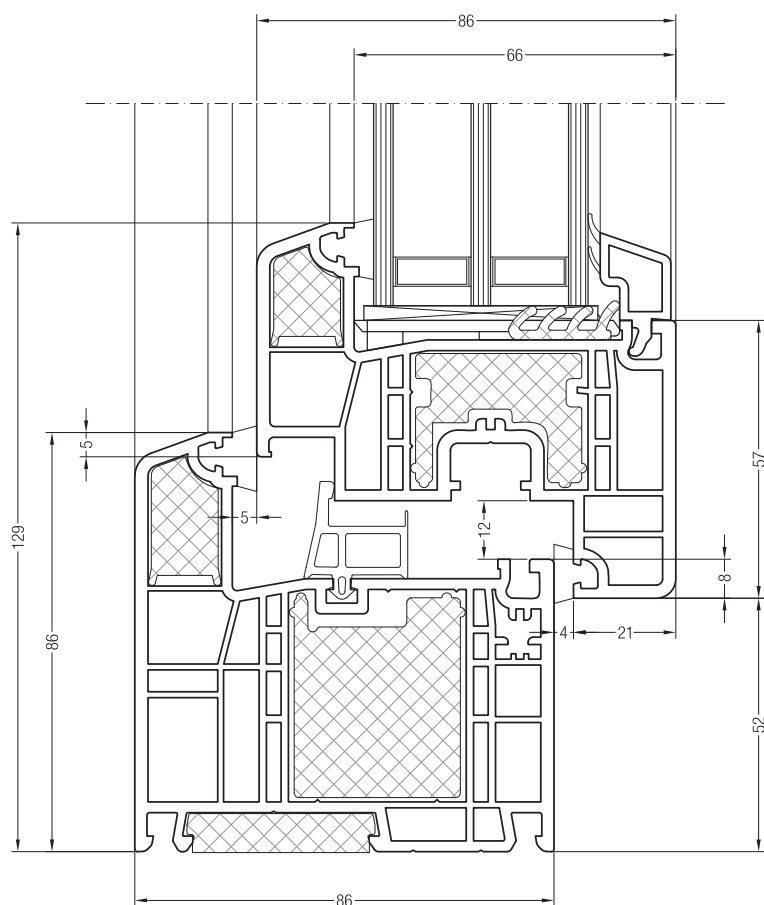

VLASTNOSŤ	HODNOTA
Počet komôr	6
Stavebná hĺbka	86 mm
Tepelná izolácia	$U_w = 0,74 \text{ W}/(\text{m}^2 \cdot \text{K})$ $U_w = 0,68 \text{ W}/(\text{m}^2 \cdot \text{K})^*$
Zvuková izolácia	32 - 47 dB
Trieda odolnosti	štandardná
Počet tesnení medzi rámom a krídlom	3
Izolačné trojsklo	áno
Štandardná farba	biela, farby podľa výberu