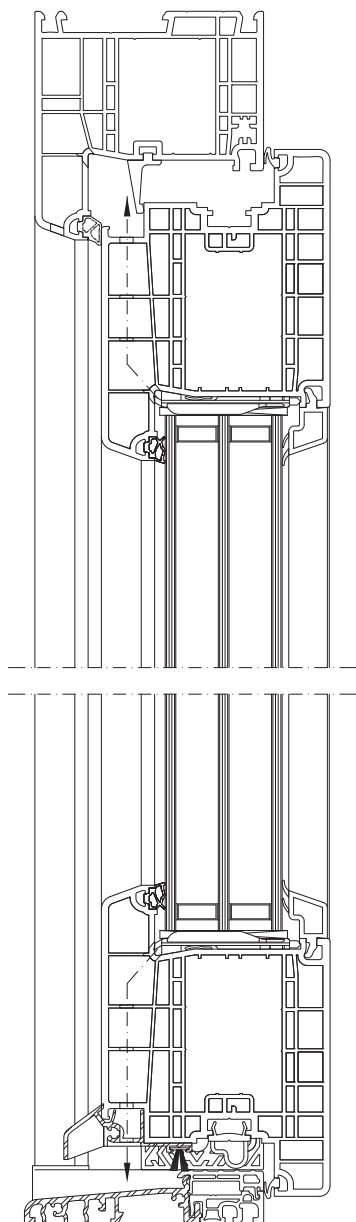

VLASTNOSŤ	HODNOTA
Počet komôr	6
Stavebná hĺbka	86 mm
Tepelná izolácia	$U_d = 0,86 \text{ W}/(\text{m}^2 \cdot \text{K})^*$ $U_d = 1,0 \text{ W}/(\text{m}^2 \cdot \text{K})^{**}$
Trieda odolnosti	štandardná
Zámok so závorou a strelkou	áno
Počet tesnení medzi rámom a krídlom	3
3D nastaviteľné závesy	áno
Štandardná farba	biela, farby podľa výberu

* pri pevnej výplni
** pri sklenej výplni

Profilový systém

REHAU systém GENE® $U_f=1,2 \text{ W}/(\text{m}^2 \cdot \text{K})$. Kompozitný materiál poskytuje najvyššiu stabilitu vďaka staticky vypracovanej profilovej konštrukcii. Šesťkomorový profil s dvomi dorazovými tesneniami a jedným stredovým tesnením sivej farby pri bielych a čiernej farby pri farebných profiloch.

Funkčnosť a dizajn

Dizajn dverí prispôsobený európskym štandardom. Možnosť dverí jedno a dvojkridlové, otváracie dnu a von.

Farby - povrchová úprava

Štandardné dvere vyrábané s povrchom hladkým bielym = RAL: podobná 9016, jemne štruktúrovaný s fóliou (viď tabuľku aktuálnych farieb) alebo s AL klipmi vo farbe RAL podľa výberu.

Zasklenie a výplne

Štandardné vyhotovenie s izolačným trojsklom CLIMATOP Ultra N 4-16-4-16-4 $U_g=0,6 \text{ W}/(\text{m}^2 \cdot \text{K})$ s AL rámkom, teplý rámk za príplatok. Okrasná výlň podľa aktuálneho katalógu.

Zasklievacie lišty

Tvar lišty podľa tvaru krídla: rovný.

Kovanie

Celolištový zámok so štyrmi nastaviteľnými rolničkovými uzávermi, povrchová úprava titán zinok - značkový výrobok. Na krídle vo farbe bielej, hnedej alebo svetlý hliník 3 kusy 2 – dielných pántov Dr. Hahn. Dverná kľučka farba podľa požiadavky.

Starostlivosť a údržba

Poskytujeme 2-ročnú záruku pri dodávke bez montáže a 5-ročnú záruku pri dodávke s montážou. Podmienkou záruky je pravidelná údržba podľa návodu na použitie.

www.fenestrask.eu

fenestra sk®

OKNÁ ▪ DVERE ▪ FASÁDY
PLASTOVÉ ▪ HLINÍKOVÉ

FENESTRA Sk, spol. s r.o., Priemyselná 17, 953 01 Zlaté Moravce

zm@fenestrask.sk, www.fenestrask.eu, hotline číslo: 0800 222 555