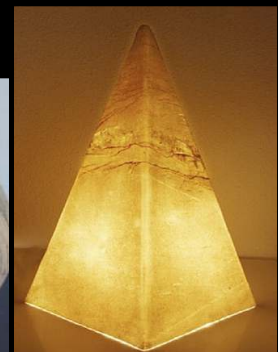

Pyramídy na mieru

Svetelné gule vhodné do kúpeľní a bytových priestorov a exteriéru.

FLEXSTONE

Thin | Flexible | Lightweight

Flexstone Slovakia s.r.o.

www.flexstone.sk

flexstone@flexstone.sk