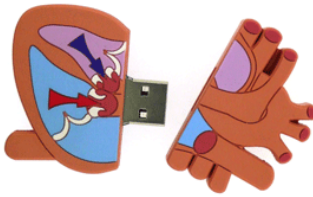

Výroba USB klíčů na zakázku podľa loga, obrázku

Nechajte si vyrobiť vlastný USB kľúč podľa Vášho loga, obrázku, či produktu v 2D, alebo v 3D podobe. Ponúkame kapacity od 1GB až do 32GB. Minimálny odber je 100ks. Doba dodania je cca. 14-20 dní odo dňa odsúhlasenia prvej vyrobenej vzorky. **Zaručujeme bezkonkurenčné ceny priamo od výrobcu!**