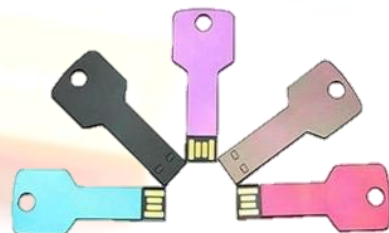

USB kľúč FT-1251 . Matný kovový a vodeodolný povrch. Kapacity od 1GB až do 32GB. Odporúčame laser, potlač loga . Min.odber: 100ks

USB kľúč FT-1254. Kovový a vodeodolný. Kapacity od 1GB až do 32GB. Odporúčame laser, potlač loga Min.odber: 100ks