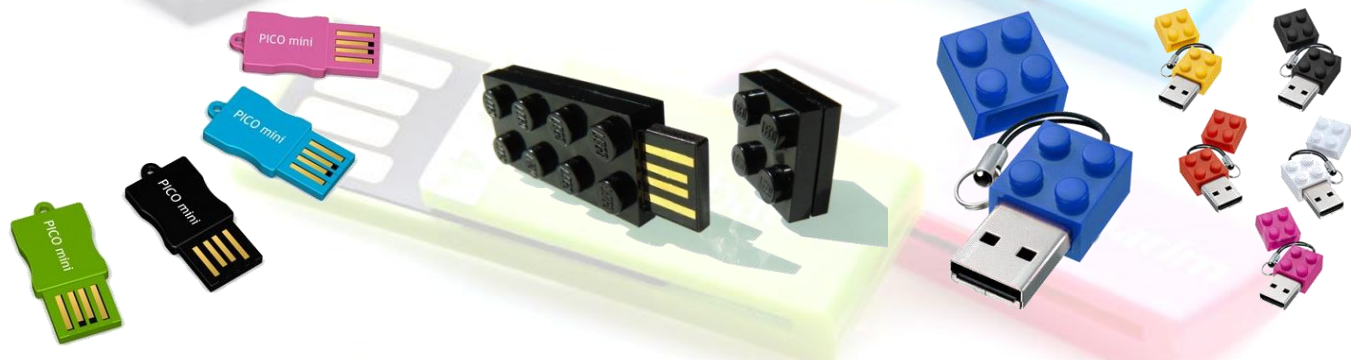

USB Originál je kovový USB kľúč s možnosťou potlače, graviru alebo 3Db loga do živice. Kapacity od 1GB až do 32GB. Min.odber: 30ks

USB Twist plastový USB kľúč s otočným telom. Možnosť zavesenia na príviesok, či mobil. Kapacity od 1GB až do 32GB. Odporúčame potlač loga. Min.odber: 30ks

USB príviesok BST DM05 je plastový USB kľúč s prívieskom, na ktorý Vám vyhotovíme logo na 3D živicovom povrchu. . Kapacity od 1GB až do 32GB. Odporúčame potlač loga Min.odber: 100ks

Reklamné USB kľúče

Novinky

USB MINI CRE 2930 . MINI USB kľúč z plastu. Možnosť zavesenia ako privesok. Kapacity od 1GB až do 16GB. Odporúčame potlač loga
Min.odber: 100ks

USB LEGO CRE 2926. Kapacity od 1GB až do 16GB. Odporúčame potlač loga
Min.odber: 100ks

USB privesok s logom. Vaše logo vyrobíme v podobe privesku obojstranne v akomkoľvek rozmere, veľkosti . Privesok sa upevní k USB kľúču. Kapacity od 1GB až do 32GB. **Min.odber: 10ks**

Reklamné USB kľúče