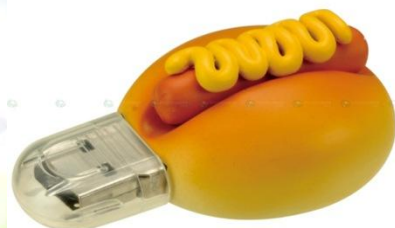

Reklamné USB kľúče

Novinky

USB panáčik ohybný zo silikónu v rôznych farbách. Kapacity od 1GB až do 16GB. Odporúčame potlač loga. Min.odber: 100ks

USB šľapka zo silikónu v rôznych farbách. Kapacity od 1GB až do 16GB. Odporúčame potlač loga. Min.odber: 100ks