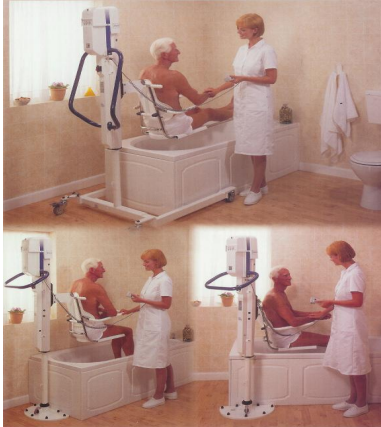

BASIC – sprchový vozík

- hydraulický zdvih
- max. záťaž 150 kg, váha 49 kg
- dĺžka zdvihu , pracovný rozsah 540 – 860 mm
- rozmery lôžka 760/1850-1950 mm
- brzdy, vedenie rovného smeru jazdy, horizontálne nastavenie
- automatické nastavenie do roviny pri spúšťaní na posteľ
- matrac s odtokovými kanálkami a odpadovým otvorom
- stôl/lôžko z polyesteru zosil. sklolaminátom, podhlavník
- sklopné postrannice s istiacimi západkami

AMBULIFT Classic – výškovo nastaviteľný kúpací zdvíhák

- elektrický zdvih, diaľkový ovládač zdvíhania a spúšťania
- max. záťaž 160 kg, napájanie batériou 24V
- farba modro biela
- 2 brzdené kolieska, bezpečnostný stop/spúšťanie
- možnosť doplniť o vozík, na ktorý sa upevní priamo sedačka zo zdvíháka
- vo verzii statickej pri vani alebo mobilnej
- odklopné lakt'ové opierky