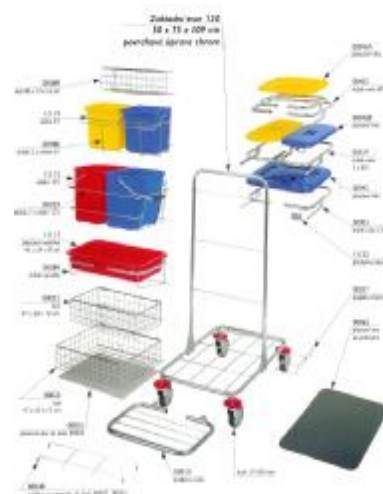

UPRATOVACIE VOZÍKY

Existuje široká škála vozíkov, zobrazené sú iba niektoré typy. Je možnosť
voliť si podľa potrieb vybavenie vozíka. Na vyžiadanie zašleme kompletnú ponuku.

Vozíky s väčšími zadnými kolieskami sú vhodné aj do bariérového prostredia – jednoduché prekonávanie schodísk
a stupňov.

Upratovacie vozíky

- **A4** – ľahký upratovací vozík pre DD a kancelárie, skladný, váži 6kg. Obsahuje: držiak vreca, plastový košík, dávkovač, 2 ks 12l vedro, mol. stierku
- **9011B** – 1x vedro 17l, 1x dvojháčik, 1x kôš, žmýkačka na mop, 1x držiak a podpera mopu
- **9001AP** – 2x vedro 17l, 1x vedro 6l, 1x vak 80l, 1x držiak a podpera mopu, žmýkačka na mop.
- **2004B** – 1x vedro 17l, 1x vak s vekom 80l, 2x kôš, 1x vedro 6l, dvojháčik, žmýkačka na mop