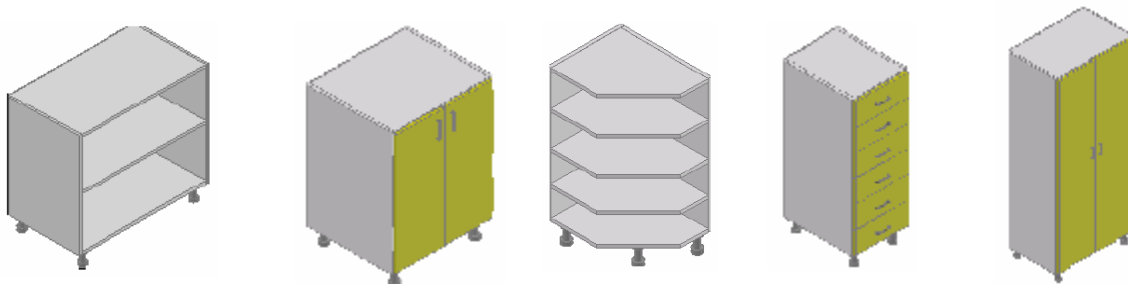

- zabezpečujeme kompletný servis pre vybavenie zariadení na kľúč - zariadenia izieb, ošetrovní, ambulancií, kancelárii, spoločenských priestorov, skladov, chodieb, kúpeľní, rehabilitácií atď.
- návrhy možných riešení, vizualizácia, grafické návrhy
- dodávka, montáž, zaškolenie
- nábytok je vyrábaný prevažne z DTD dosky 18 mm rôznych odtieňov, hrany ABS
- možnosť výroby nábytku aj na mieru (podľa požiadaviek)