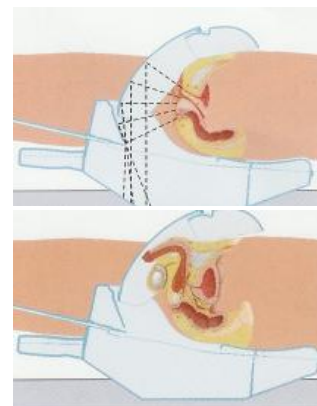

Nástavec na WC

- Vhodný pre všetky typy mís
- Nastaviteľné uchytenie k mise
- Plastové prevedenie
- Odklopné čalúnené područky
- Výškovo nastaviteľný v 3 úrovniach

Podložná misa Cleanius - novinka

- Moderný dizajn, jednoduché podsúvanie.
- Vysoká stabilita
- Antistresujúce pre pacienta, rýchlo sa prispôbi teplotu tela
- Kryt na genitálie – nemožný únik moču mimo misu
- veľká zberná nádoba
- výsuvná prikrývka
- dve rezervné nádoby po bokoch
- vhodná do vymývačiek podložných mís