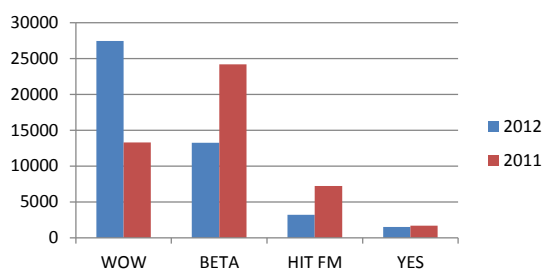

Regionálne na hornej nitre - počet poslucháčov

Zdroj údajov ostatných rádii: MEDIAN.sk MML-TGI 2+3/2012

Profil poslucháčov podľa veku

14 - 21 rokov	17,23%
22 - 49 rokov	64,75%
50 - 79 rokov	18,02%