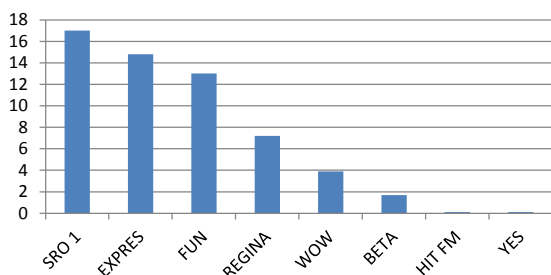

Všetky rádia na hornej nitre v %