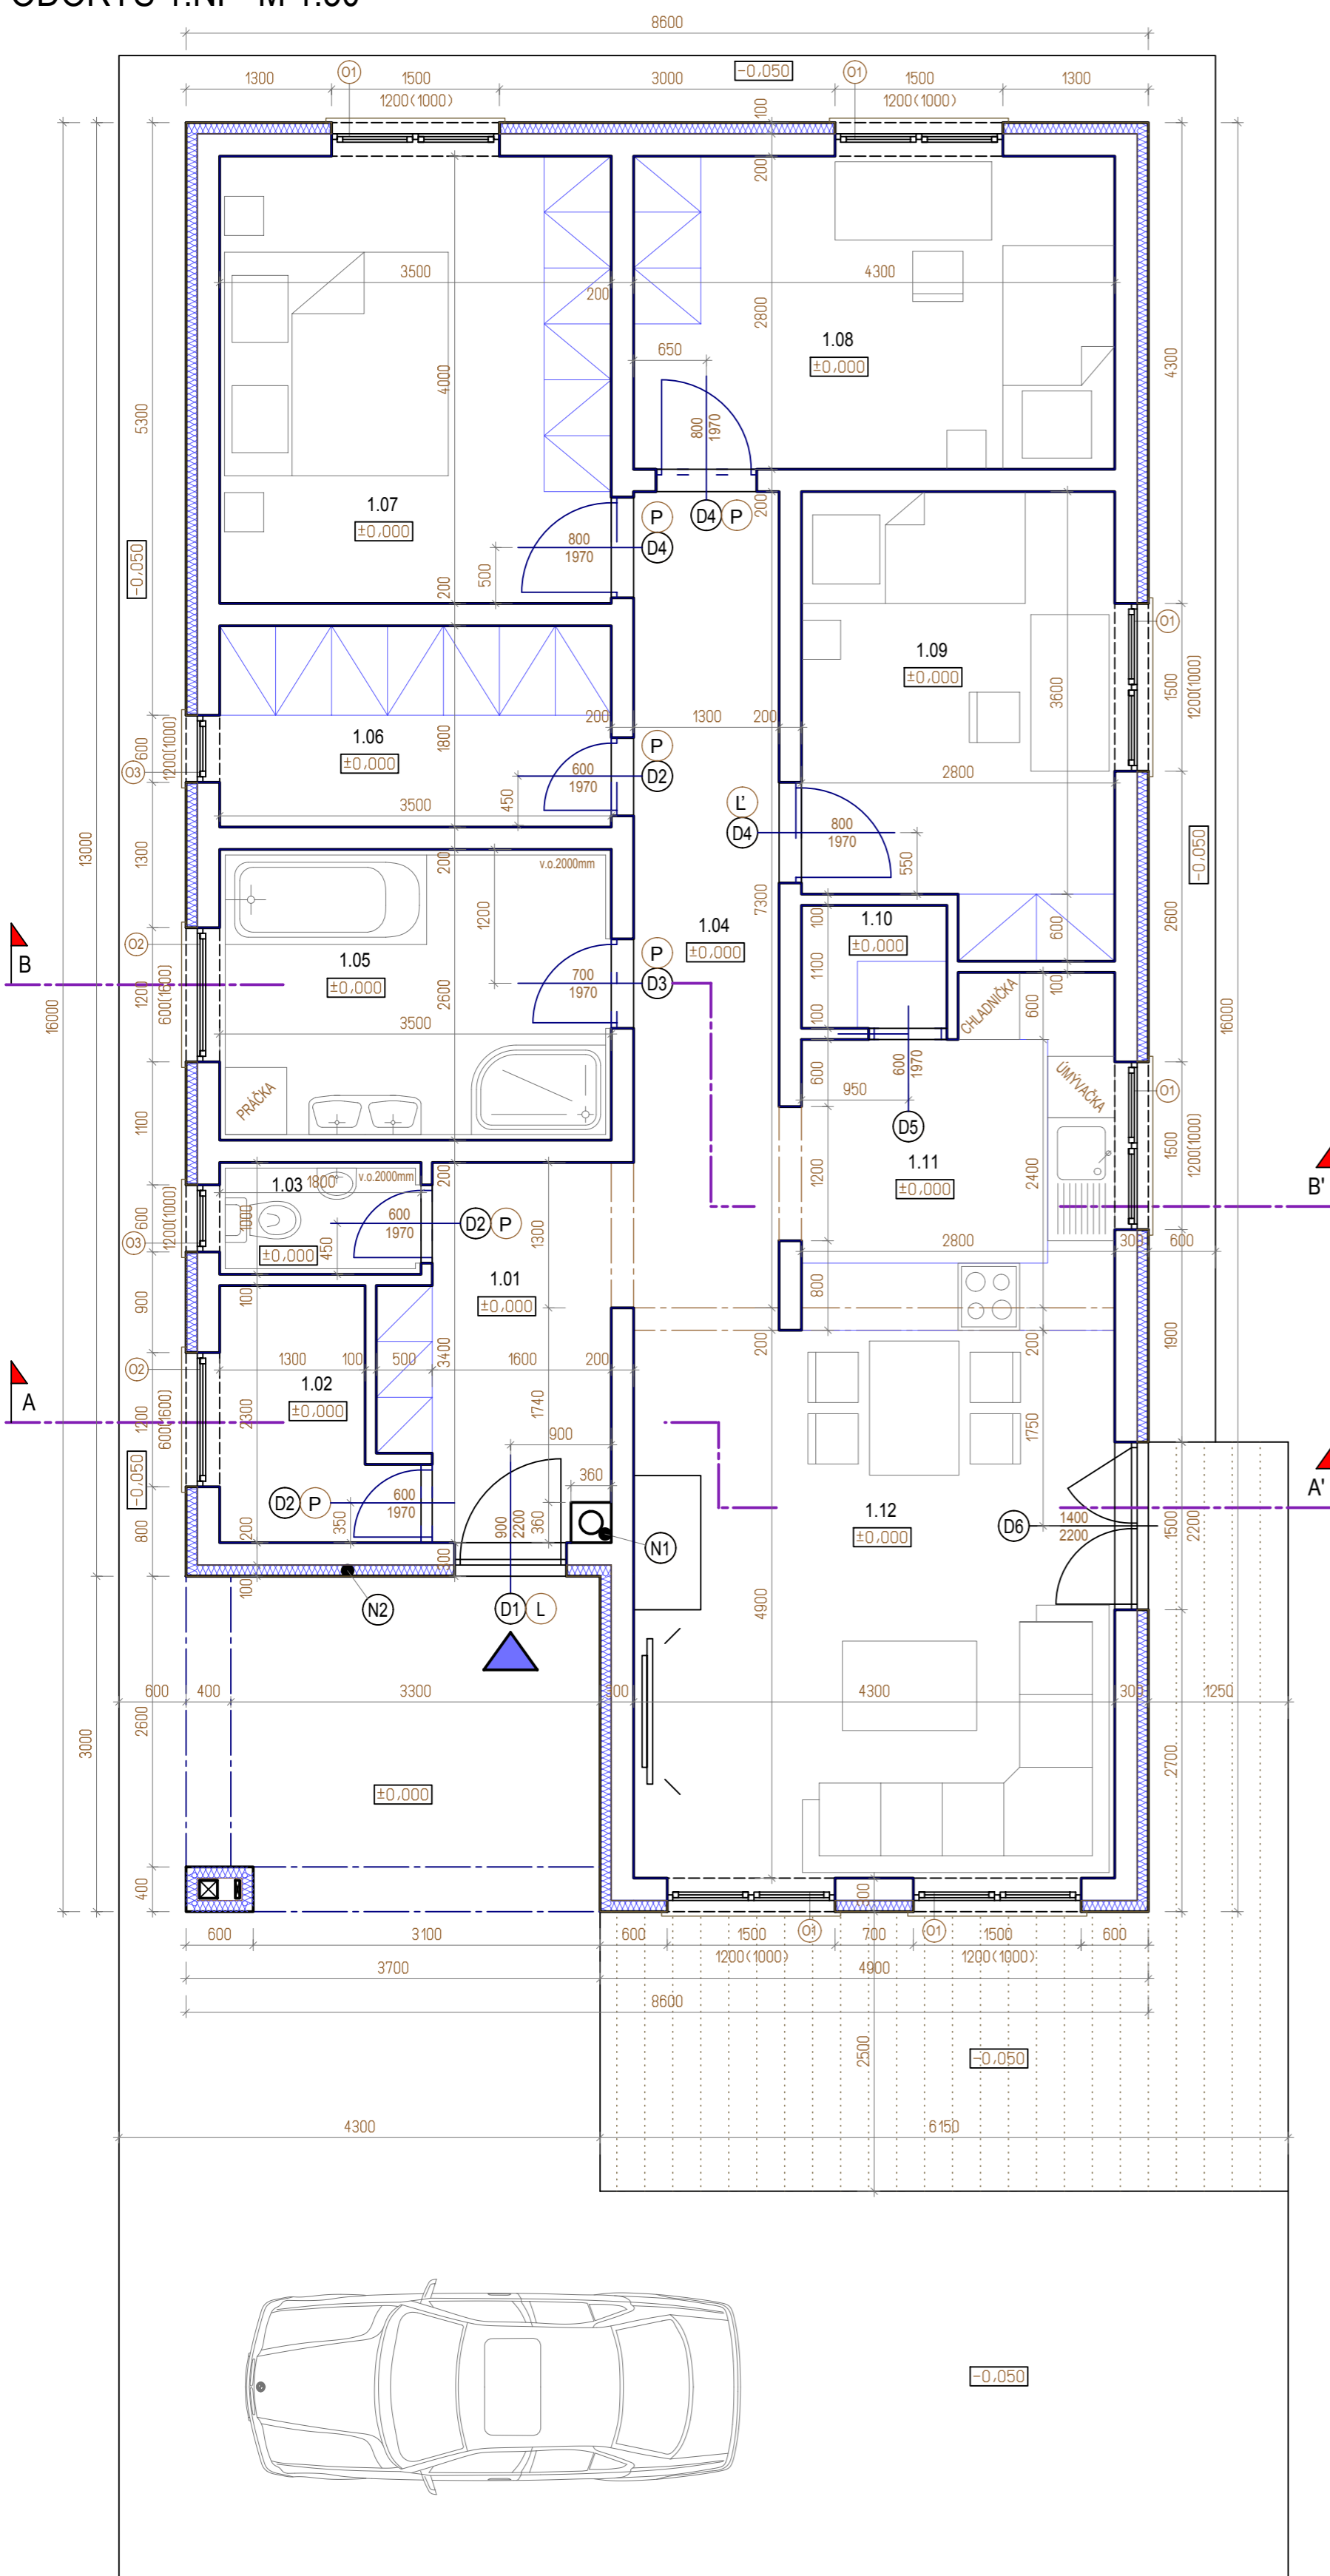

PÔDORYS 1.NP M 1:50

LEGENDA MIESTNOSTÍ

Č.M.	NÁZOV MIESTN.	PLOCHA	PODLAHA	ÚPRAVA STIEN	SOKEL	POZNÁMKA
1.01	ZADVERIE	6,19 m <sup>2</sup>	KERAMICKÁ DL.,PROTIŠMYKOVÁ	MAĽBA - 2 x PRIMALEX	KERAM. SOKEL v=100mm	
1.02	TECHNICKÁ MIESTNOSŤ	3,34 m <sup>2</sup>	KERAMICKÁ DLAŽBA	MAĽBA - 2 x PRIMALEX	KERAM. SOKEL v=100mm	
1.03	WC	1,80 m <sup>2</sup>	KERAMICKÁ DLAŽBA	MAĽBA - 2 x PRIMALEX	KERAM. SOKEL v=100mm	KERAM. OBKLAD v=2,0m
1.04	CHODBA	9,75 m <sup>2</sup>	LAMINÁTOVÁ PODLAHA	MAĽBA - 2 x PRIMALEX	DREVE, LIŠŤA v=50mm	
1.05	KÚPEĽŇA	9,10 m <sup>2</sup>	KERAMICKÁ DL.,PROTIŠMYKOVÁ	MAĽBA - 2 x PRIMALEX	KERAM. SOKEL v=100mm	KERAM. OBKLAD v=2,0m
1.06	SATNÍK	6,30 m <sup>2</sup>	LAMINÁTOVÁ PODLAHA	MAĽBA - 2 x PRIMALEX	DREVE, LIŠŤA v=50mm	
1.07	SPÁLŇA	14,00 m <sup>2</sup>	LAMINÁTOVÁ PODLAHA	MAĽBA - 2 x PRIMALEX	DREVE, LIŠŤA v=50mm	
1.08	DETSKÁ IZBA	12,04 m <sup>2</sup>	LAMINÁTOVÁ PODLAHA	MAĽBA - 2 x PRIMALEX	DREVE, LIŠŤA v=50mm	
1.09	DETSKÁ IZBA	10,92 m <sup>2</sup>	LAMINÁTOVÁ PODLAHA	MAĽBA - 2 x PRIMALEX	DREVE, LIŠŤA v=50mm	
1.10	SPAJZA	4,37 m <sup>2</sup>	KERAMICKÁ DLAŽBA	MAĽBA - 2 x PRIMALEX	KERAM. SOKEL v=100mm	
1.10	KUCHYŇA	8,12 m <sup>2</sup>	KERAMICKÁ DLAŽBA	MAĽBA - 2 x PRIMALEX	KERAM. SOKEL v=100mm	
1.10	OBÝVACIA IZBA	21,07 m <sup>2</sup>	LAMINÁTOVÁ PODLAHA	MAĽBA - 2 x PRIMALEX	DREVE, LIŠŤA v=50mm	
ÚŽITKOVÁ PLOCHA SPOLU		107,00 m <sup>2</sup>				

ZASTAVANÁ PLOCHA : 137,600 m<sup>2</sup>

LEGENDA MATERIÁLOV:

-  - NOSNÁ SENDVIČOVÁ STENA HR. 200mm
-  - NENOSNÁ SENDVIČOVÁ STENA HR. 100mm
-  - ŽELEZOBETÓN C20/25

POZNÁMKY:

- (N1) - KOMÍNOVÉ TELESO JEDNOPRIEDUCHOVÉ
- (N2) - VONKAJŠIE ZATEPLENIE, EXPANDOVANÝ POLYSTYRÉN EPS-F hr.100mm