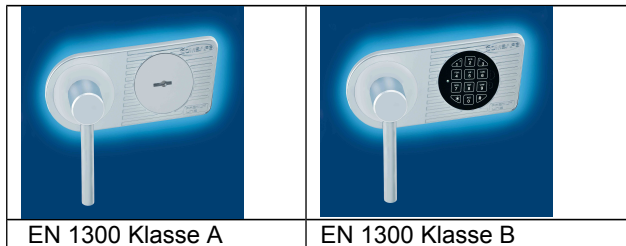

Nábytkový trezor ATLAS 65 – novinka

PREMIUM
LINE

Certifikácia:

V Nemecku podľa ECBS

EN 1143-1:2012 a ECB S C10, **Klasse EN 1**

Odolnosť voči ohňu: LFS 30P podľa EN 15659:2009 a ECB S C10

Bezpečnostné znaky:

K ochrane dokumentov a dôležitých vecí proti ohňu a vlámaniu

Medzi plášťami je ohňovzdorná betónová výplň!

3-stranný uzamykací mechanizmus

Závesy z vonkajšej strany, otvorenie dverí 180°

Certifikovaný zámok

Vnútorňa schránka:

Vnútorňa schránka

Rozmery: V 143 x Š 330 x H 280 mm

Objem: 9,6 L

Vynímateľná

Upevnenie: 1 otvor na spodnej strane, Ø 12 mm

Upevňovací materiál je súčasťou dodávky.

Lakovanie: RAL7024 Grafit

Kovanie zámku:

Leštený chróm – masívna páka

Varianty zámku:

ATLAS 65

Model	Art. Nr.	Vonkajšie rozmery mm V x Š x H	Vnútorne rozmery mm V x Š x H	Váha kg	Police	Počet čapov	Objem Liter
ATLAS 65	T05664	655 x 440 x 430	577 x 364 x 301	160	1	6	63
ATLAS 65 EL	T05665	655 x 440 x 430	577 x 364 x 301	160	1	6	63