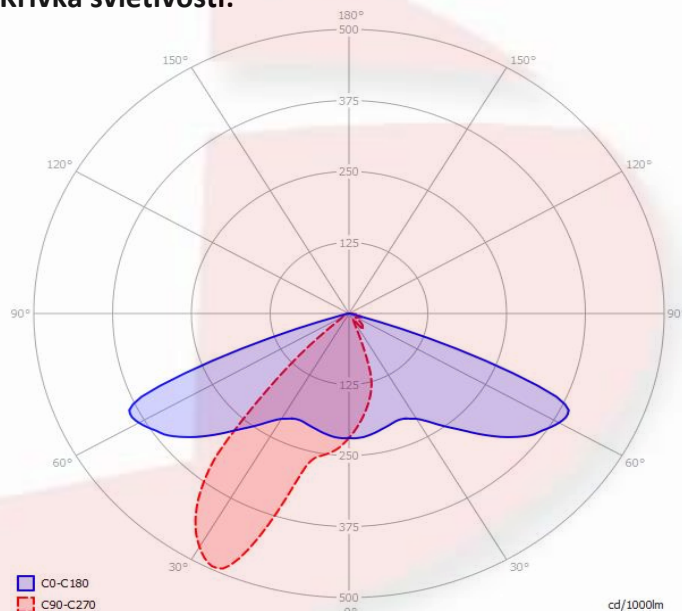

Moonlight 40

Rozmery svietidla:

Špecifikácia:

Typ a počet LED:	8x Cree XLamp XM-L2
Napájací zdroj:	LPF-40-24
Svetelný tok zdroja:	4.400 lm
Príkion svietidla:	40 W
Príkion LED:	35 W
Napájanie:	230 V AC
Okolité teplota:	-30 až 25 °C
Merný výkon LED:	125 lm/W
Merný výkon svietidla:	95 lm/W
Životnosť L90:	40.000 hod.
Teplota chromatickosti:	5000 K
Index podania farieb:	75
Rozmery:	420 x 232 x H110mm
Trieda ochrany:	CL I, CL II
Prevedenie:	výložník / stĺp (D60mm)
Hmotnosť:	8,1 kg
Krytie:	IP 67
Mechanická odolnosť:	IK 08
Záruka:	5 rokov

Krivka svietivosti:

Doplňujúce informácie:

Svietidlo je možné vyhotoviť:

- s možnosťou individuálneho nastavenia výkonu (adjustácia výkonu za účelom optimalizácie projektu),
- s elektornickým regulátorom výkonu (automatické zníženie výkonu v požadovanom čase a dĺžke trvania zníženého a plného výkonu). Hodnota zníženého výkonu je voliteľná.