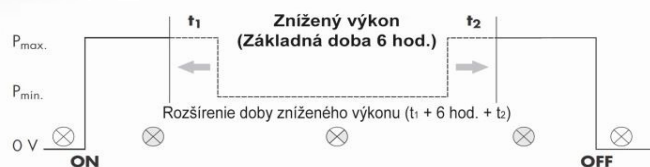

Elektronický regulátor výkonu:

Prepnacia charakteristika pre systém znížovania výkonu