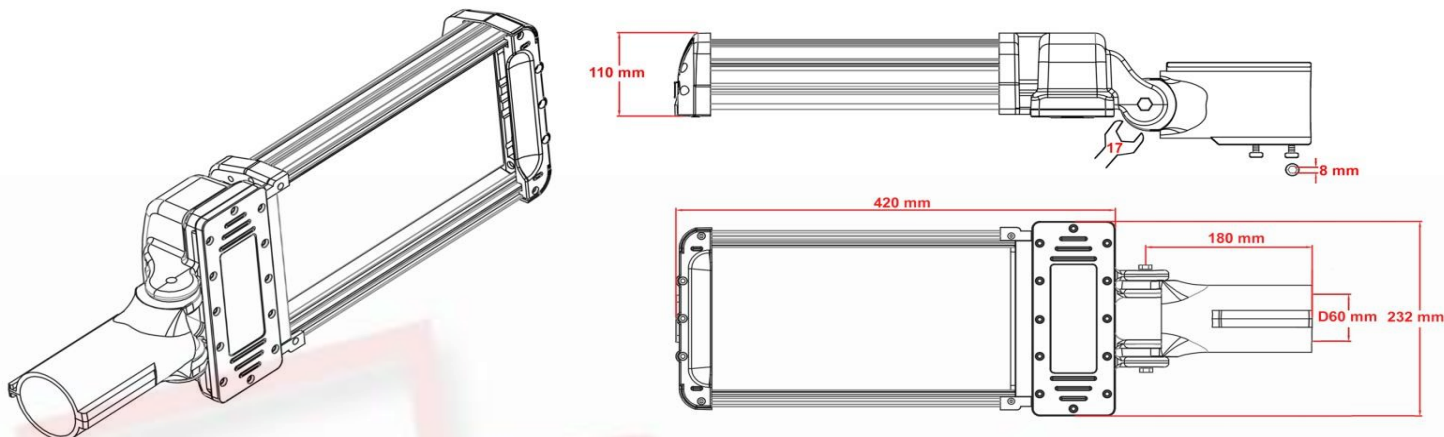

Moonlight 40

Rozmery svietidla:

Špecifikácia:

Typ a počet LED:	8x Cree XLamp XM-L2
Napájací zdroj:	LPF-40-24
Svetelný tok zdroja:	4.400 lm
Príkion svietidla:	40 W
Príkion LED:	35 W
Napájanie:	230 V AC
Okolité teplota:	-30 až 25 °C
Merný výkon LED:	125 lm/W
Merný výkon svietidla:	95 lm/W
Životnosť L90:	40.000 hod.
Teplota chromatickosti:	5000 K
Index podania farieb:	75
Rozmery:	420 x 232 x H110mm
Trieda ochrany:	CL I, CL II
Prevedenie:	výložník / stĺp (D60mm)
Hmotnosť:	8,1 kg
Krytie:	IP 67
Mechanická odolnosť:	IK 08
Záruka:	5 rokov

Krivka svietivosti:

Doplňujúce informácie:

Svietidlo je možné vyhotoviť:

- s možnosťou individuálneho nastavenia výkonu (adjustácia výkonu za účelom optimalizácie projektu),
- s elektornickým regulátorom výkonu (automatické zníženie výkonu v požadovanom čase a dĺžke trvania zníženého a plného výkonu). Hodnota zníženého výkonu je voliteľná.