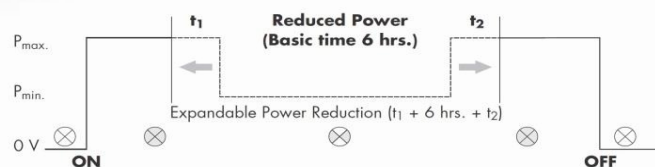

Prepínač výkonu:

Switching diagram for power reduced operation