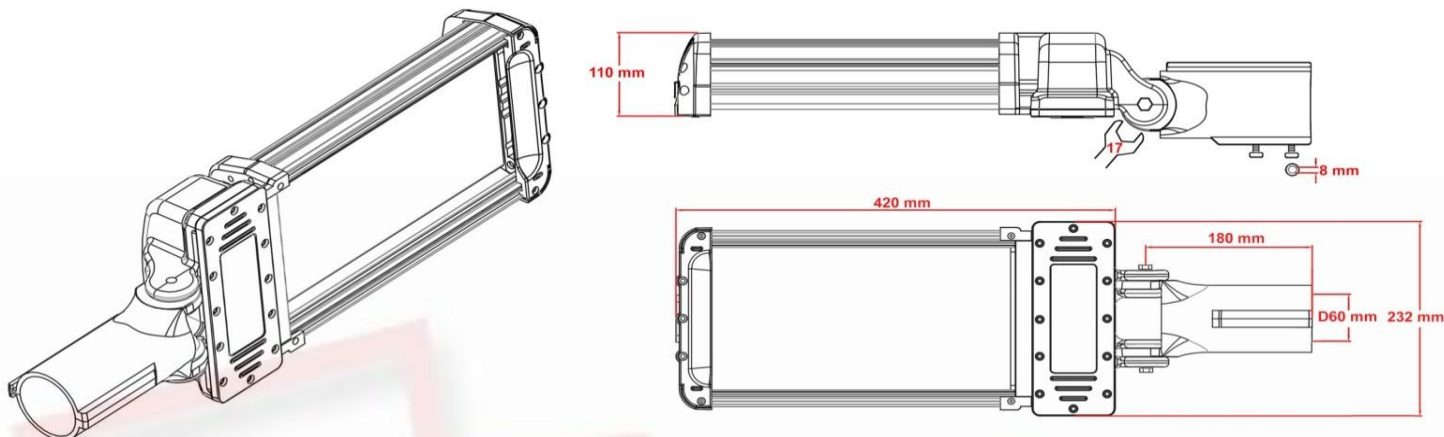

## Rozmery svietidla:

## Špecifikácia:

Typ a počet LED:	8x Cree XLamp XM-L2
Elektrovýzbroj:	LPF-60-24
Svetelný tok zdroja:	5.830 lm
Príkonný výkon svietidla:	64 W
Príkonný výkon LED:	57 W
Napájanie:	230 V AC
Okolité teplota:	-30 až 25 °C
Merný výkon LED:	102 lm/W
Merný výkon svietidla:	81 lm/W
Životnosť L90:	40.000 hod.
Teplota chromatickosti:	5000 K
Index podania farieb:	75
Rozmery:	420 x 232 x H110mm
Trieda ochrany:	CL I, CL II
Prevedenie:	výložník / stĺp (D60mm)
Hmotnosť:	8,1 kg
Krytie:	IP 67
Mechanická odolnosť:	IK 08
Záruka:	5 rokov