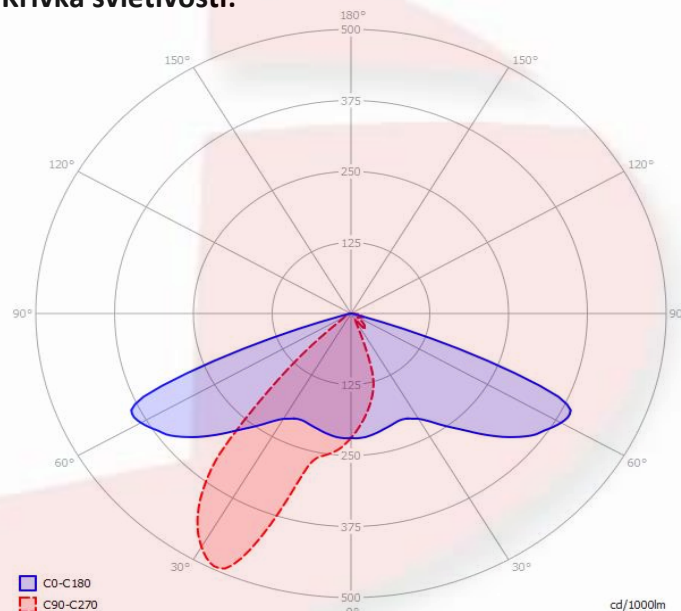

## Rozmery svietidla:

## Špecifikácia:

Typ a počet LED:	8x Cree XLamp XM-L2
Elektrovýzbroj:	LPF-60-24
Svetelný tok zdroja:	5.830 lm
Príkonný výkon svietidla:	64 W
Príkonný výkon LED:	57 W
Napájanie:	230 V AC
Okolité teplota:	-30 až 25 °C
Merný výkon LED:	102 lm/W
Merný výkon svietidla:	81 lm/W
Životnosť L90:	40.000 hod.
Teplota chromatickosti:	5000 K
Index podania farieb:	75
Rozmery:	420 x 232 x H110mm
Trieda ochrany:	CL I, CL II
Prevedenie:	výložník / stĺp (D60mm)
Hmotnosť:	8,1 kg
Krytie:	IP 67
Mechanická odolnosť:	IK 08
Záruka:	5 rokov

## Krivka svietivosti: