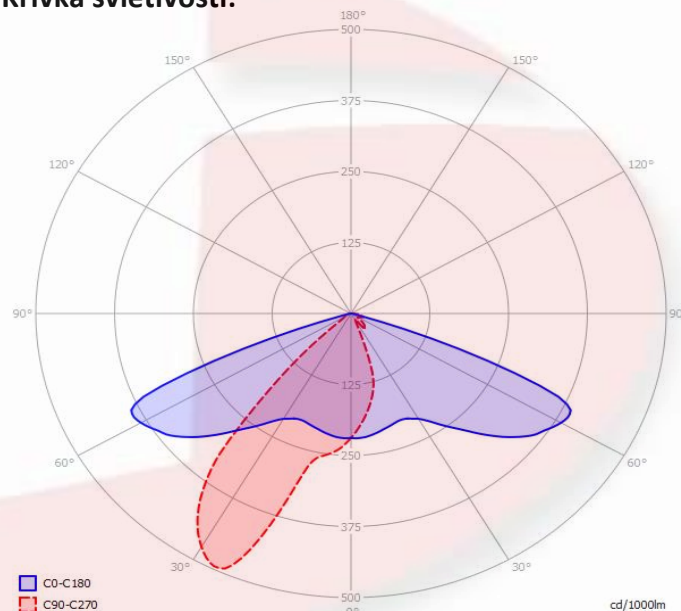

Moonlight 80

Rozmery svietidla:

Špecifikácia:

Typ a počet LED:	16x Cree XLamp XM-L2
Napájací zdroj:	LPF-90-24
Svetelný tok zdroja:	9.300 lm
Príkon svietidla:	90 W
Príkon LED:	81 W
Napájanie:	230 V AC
Okolité teplota:	-30 až 25 °C
Merný výkon LED:	115 lm/W
Merný výkon svietidla:	92 lm/W
Životnosť L90:	40.000 hod.
Teplota chromatickosti:	5000 K
Index podania farieb:	75
Rozmery:	420 x 232 x H110mm
Trieda ochrany:	CL I, CL II
Prevedenie:	výložník / stĺp (D60mm)
Hmotnosť:	8,5 kg
Krytie:	IP 67
Mechanická odolnosť:	IK 08
Záruka:	5 rokov

Krivka svietivosti:

Doplňujúce informácie:

Svietidlo je možné vyhotoviť:

- s možnosťou individuálneho nastavenia výkonu (adjustácia výkonu za účelom optimalizácie projektu),
- s elektornickým regulátorom výkonu (automatické zníženie výkonu v požadovanom čase a dĺžke trvania zníženého a plného výkonu). Hodnota zníženého výkonu je voliteľná.