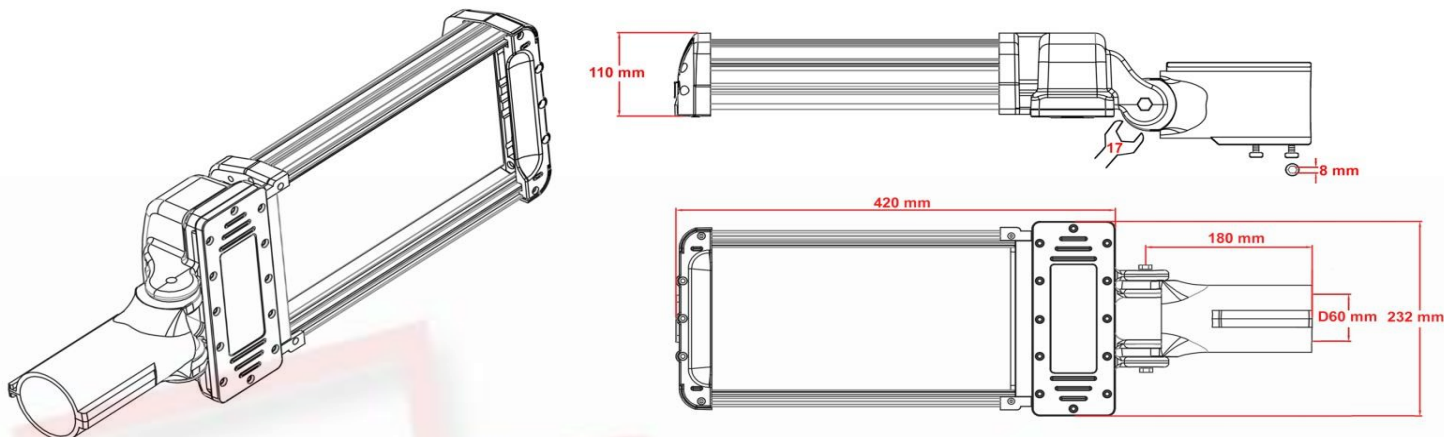

Moonlight 80

Rozmery svietidla:

Špecifikácia:

Typ a počet LED:	16x Cree XLamp XM-L2
Napájací zdroj:	LPF-90-24
Svetelný tok zdroja:	9.300 lm
Príkon svietidla:	90 W
Príkon LED:	81 W
Napájanie:	230 V AC
Okolité teplota:	-30 až 25 °C
Merný výkon LED:	115 lm/W
Merný výkon svietidla:	92 lm/W
Životnosť L90:	40.000 hod.
Teplota chromatickosti:	5000 K
Index podania farieb:	75
Rozmery:	420 x 232 x H110mm
Trieda ochrany:	CL I, CL II
Prevedenie:	výložník / stĺp (D60mm)
Hmotnosť:	8,5 kg
Krytie:	IP 67
Mechanická odolnosť:	IK 08
Záruka:	5 rokov

Krivka svietivosti:

Doplňujúce informácie:

Svietidlo je možné vyhotoviť:

- s možnosťou individuálneho nastavenia výkonu (adjustácia výkonu za účelom optimalizácie projektu),
- s elektornickým regulátorom výkonu (automatické zníženie výkonu v požadovanom čase a dĺžke trvania zníženého a plného výkonu). Hodnota zníženého výkonu je voliteľná.