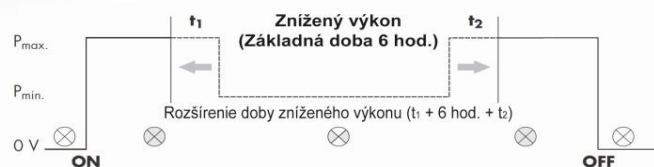

Elektronický regulátor výkonu:

Prepnacia charakteristika pre systém znížovania výkonu