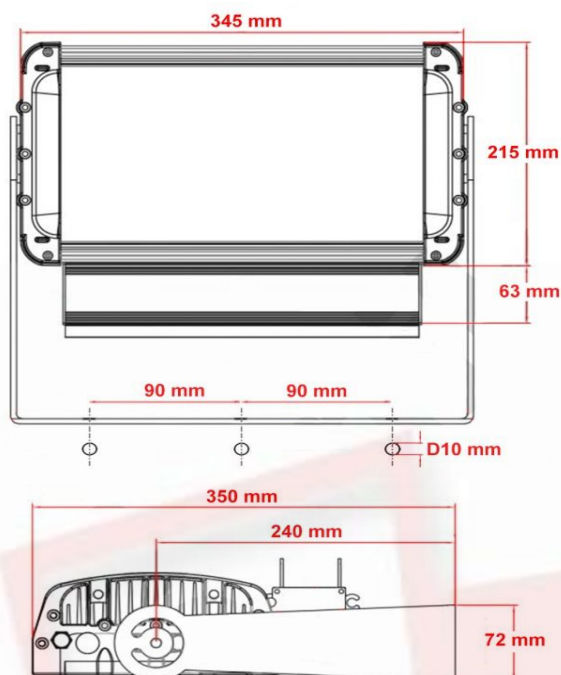

Galaxy 060 LB

Rozmery svietidla (nástené):

Rozmery svietidla (závesné):

Špecifikácia:

Typ a počet LED:	8x Cree XLamp XM-L2
Napájací zdroj:	LPF-60-24
Svetelný tok zdroja:	5.670 lm
Príkon svietidla:	64 W
Príkon LED:	57 W
Napájanie:	230 V AC
Okolité teplota:	-30 až 30 °C
Merný výkon LED:	100 lm/W
Merný výkon svietidla:	79 lm/W
Životnosť L90:	40.000 hod.
Teplota chromatickosti:	5.000 K
Index podania farieb:	80+
Rozmery:	345 x 215 x H160mm
Trieda ochrany:	CL I, CL II
Prevedenie:	nástenné / závesné
Hmotnosť:	8,0 kg
Krytie:	IP 67
Mechanická odolnosť:	IK 08
Záruka:	5 rokov

Kuželový diagram:

Doplňujúce informácie:

Svietidlo je možné vyhotoviť:

- s možnosťou individuálneho nastavenia výkonu (adjustácia výkonu za účelom optimalizácie projektu),
- s možnosťou riadenia pomocou DALI protokolu,
- s možnosťou plynulej regulácie v rozsahu 10 - 100 % pomocou analógových stmievačov (1-10V, PWM),
- s možnosťou regulácie na konštantú intenzitu osvetlenia formou zohľadnenia príspevku denného osvetlenia,
- do priestorov s okolitou teplotou do 60°C.