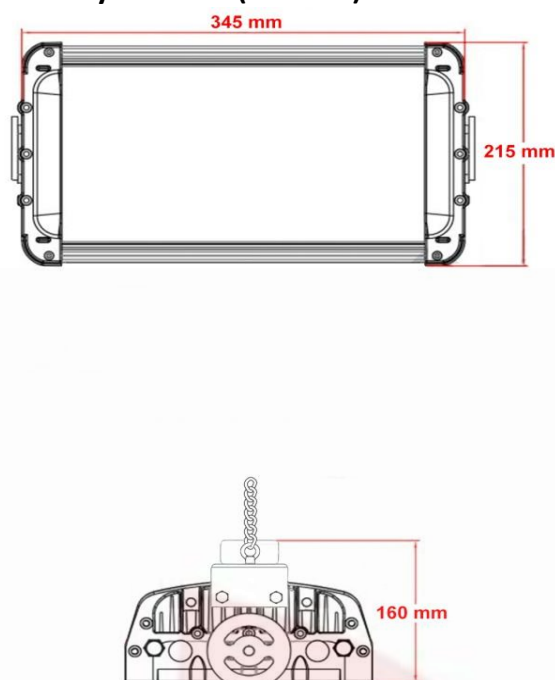

Galaxy 060 LB

Rozmery svietidla (nástené):

Rozmery svietidla (závesné):

Špecifikácia:

Typ a počet LED:	8x Cree XLamp XM-L2
Napájací zdroj:	LPF-60-24
Svetelný tok zdroja:	5.670 lm
Príkon svietidla:	64 W
Príkon LED:	57 W
Napájanie:	230 V AC
Okolité teplota:	-30 až 30 °C
Merný výkon LED:	100 lm/W
Merný výkon svietidla:	79 lm/W
Životnosť L90:	40.000 hod.
Teplota chromatickosti:	5.000 K
Index podania farieb:	80+
Rozmery:	345 x 215 x H160mm
Trieda ochrany:	CL I, CL II
Prevedenie:	nástenné / závesné
Hmotnosť:	8,0 kg
Krytie:	IP 67
Mechanická odolnosť:	IK 08
Záruka:	5 rokov

Kuželový diagram:

Doplňujúce informácie:

Svietidlo je možné vyhotoviť:

- s možnosťou individuálneho nastavenia výkonu (adjustácia výkonu za účelom optimalizácie projektu),
- s možnosťou riadenia pomocou DALI protokolu,
- s možnosťou plynulej regulácie v rozsahu 10 - 100 % pomocou analógových stmievačov (1-10V, PWM),
- s možnosťou regulácie na konštantú intenzitu osvetlenia formou zohľadnenia príspevku denného osvetlenia,
- do priestorov s okolitou teplotou do 60°C.