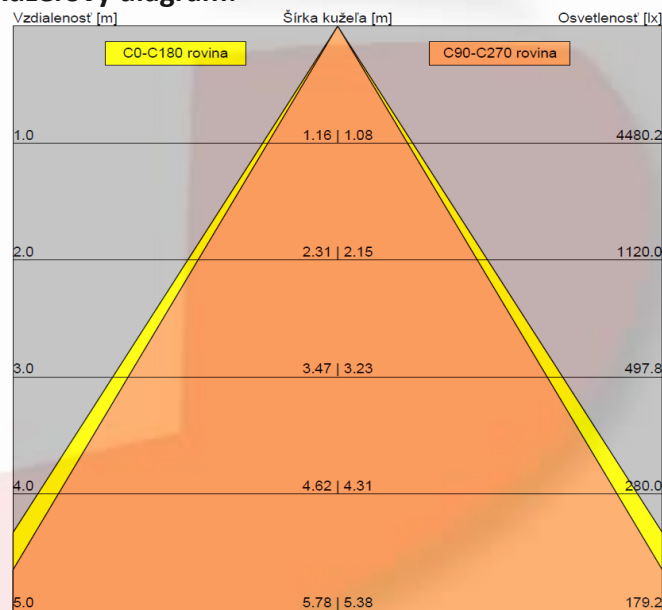

Galaxy 060 LB

Rozmery svietidla (nástené):

Rozmery svietidla (závesné):

Špecifikácia:

Typ a počet LED:	8x Cree XLamp XM-L2
Napájací zdroj:	LPF-60-24
Svetelný tok zdroja:	5.670 lm
Príkon svietidla:	64 W
Príkon LED:	57 W
Napájanie:	230 V AC
Okolité teplota:	-30 až 30 °C
Merný výkon LED:	100 lm/W
Merný výkon svietidla:	79 lm/W
Životnosť L90:	40.000 hod.
Teplota chromatickosti:	5.000 K
Index podania farieb:	80+
Rozmery:	345 x 215 x H160mm
Trieda ochrany:	CL I, CL II
Prevedenie:	nástenné / závesné
Hmotnosť:	8,0 kg
Krytie:	IP 67
Mechanická odolnosť:	IK 08
Záruka:	5 rokov

Kuželový diagram:

Doplňujúce informácie:

Svietidlo je možné vyhotoviť:

- s možnosťou individuálneho nastavenia výkonu (adjustácia výkonu za účelom optimalizácie projektu),
- s možnosťou riadenia pomocou DALI protokolu,
- s možnosťou plynulej regulácie v rozsahu 10 - 100 % pomocou analógových stmievačov (1-10V, PWM),
- s možnosťou regulácie na konštantú intenzitu osvetlenia formou zohľadnenia príspevku denného osvetlenia,
- do priestorov s okolitou teplotou do 60°C.