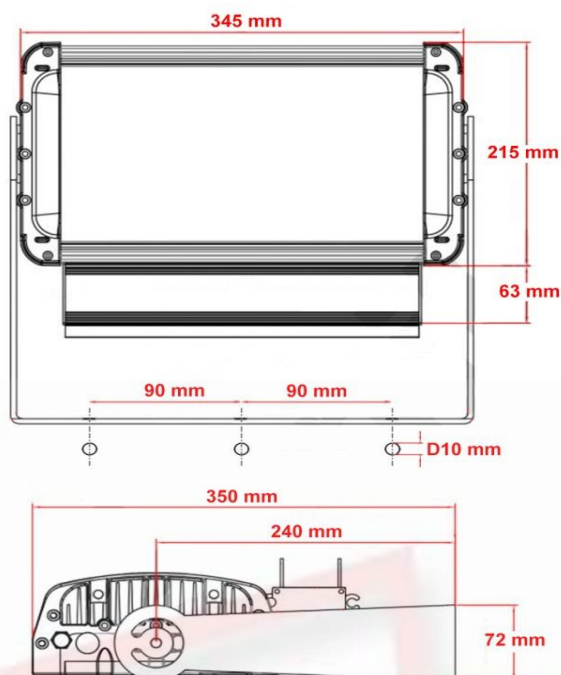

Galaxy 090 LB

Rozmery svietidla (nástenné):

Rozmery svietidla (závesné):

Špecifikácia:

| | |
|-------------------------|----------------------|
| Typ a počet LED: | 16x Cree XLamp XM-L2 |
| Napájací zdroj: | LPF-90-24 |
| Svetelný tok zdroja: | 9.070 lm |
| Príkon svietidla: | 90 W |
| Príkon LED: | 81 W |
| Napájanie: | 230 V AC |
| Okolité teplota: | -30 až 30 °C |
| Merný výkon LED: | 112 lm/W |
| Merný výkon svietidla: | 90 lm/W |
| Životnosť L90: | 40.000 hod. |
| Teplota chromatickosti: | 5.000 K |
| Index podania farieb: | 80+ |
| Rozmery: | 345 x 215 x H160mm |
| Trieda ochrany: | CL I, CL II |
| Prevedenie: | nástenné / závesné |
| Hmotnosť: | 8,3 kg |
| Krytie: | IP 67 |
| Mechanická odolnosť: | IK 08 |
| Záruka: | 5 rokov |

Kuželový diagram:

Doplňujúce informácie:

Svietidlo je možné vyhotoviť:

- s možnosťou individuálneho nastavenia výkonu (adjustácia výkonu za účelom optimalizácie projektu),
- s možnosťou riadenia pomocou DALI protokolu,
- s možnosťou plynulej regulácie v rozsahu 10 - 100 % pomocou analógových stmievačov (1-10V, PWM),
- s možnosťou regulácie na konštantú intenzitu osvetlenia formou zohľadnenia príspevku denného osvetlenia,
- do priestorov s okolitou teplotou do 60°C.