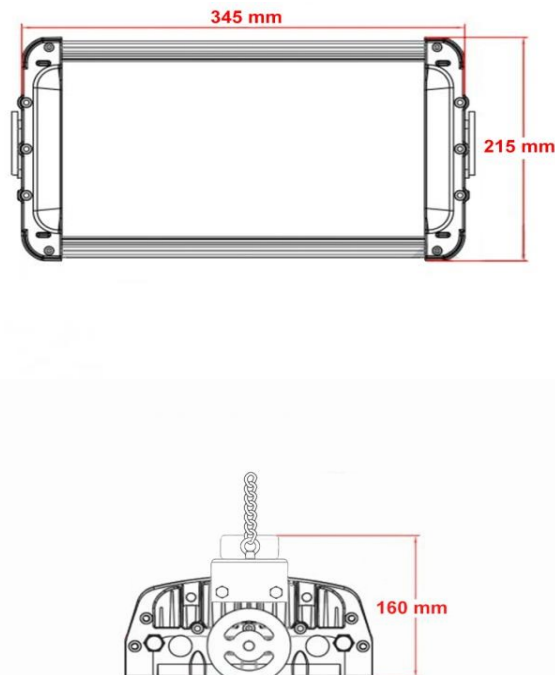

Galaxy 090 LB

Rozmery svietidla (nástenné):

Rozmery svietidla (závesné):

Špecifikácia:

| | |
|-------------------------|----------------------|
| Typ a počet LED: | 16x Cree XLamp XM-L2 |
| Napájací zdroj: | LPF-90-24 |
| Svetelný tok zdroja: | 9.070 lm |
| Príkon svietidla: | 90 W |
| Príkon LED: | 81 W |
| Napájanie: | 230 V AC |
| Okolité teplota: | -30 až 30 °C |
| Merný výkon LED: | 112 lm/W |
| Merný výkon svietidla: | 90 lm/W |
| Životnosť L90: | 40.000 hod. |
| Teplota chromatickosti: | 5.000 K |
| Index podania farieb: | 80+ |
| Rozmery: | 345 x 215 x H160mm |
| Trieda ochrany: | CL I, CL II |
| Prevedenie: | nástenné / závesné |
| Hmotnosť: | 8,3 kg |
| Krytie: | IP 67 |
| Mechanická odolnosť: | IK 08 |
| Záruka: | 5 rokov |

Kuželový diagram:

Doplňujúce informácie:

Svietidlo je možné vyhotoviť:

- s možnosťou individuálneho nastavenia výkonu (adjustácia výkonu za účelom optimalizácie projektu),
- s možnosťou riadenia pomocou DALI protokolu,
- s možnosťou plynulej regulácie v rozsahu 10 - 100 % pomocou analógových stmievačov (1-10V, PWM),
- s možnosťou regulácie na konštantú intenzitu osvetlenia formou zohľadnenia príspevku denného osvetlenia,
- do priestorov s okolitou teplotou do 60°C.