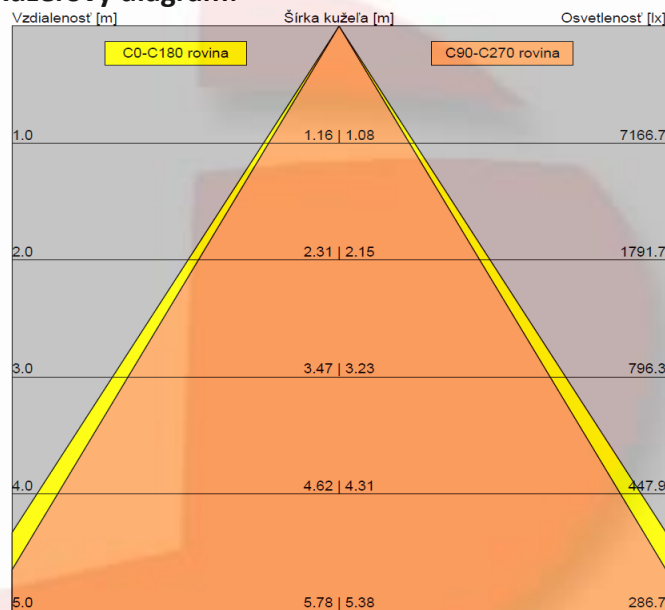

Galaxy 090 LB

Rozmery svietidla (nástenné):

Rozmery svietidla (závesné):

Špecifikácia:

| | |
|-------------------------|----------------------|
| Typ a počet LED: | 16x Cree XLamp XM-L2 |
| Napájací zdroj: | LPF-90-24 |
| Svetelný tok zdroja: | 9.070 lm |
| Príkon svietidla: | 90 W |
| Príkon LED: | 81 W |
| Napájanie: | 230 V AC |
| Okolité teplota: | -30 až 30 °C |
| Merný výkon LED: | 112 lm/W |
| Merný výkon svietidla: | 90 lm/W |
| Životnosť L90: | 40.000 hod. |
| Teplota chromatickosti: | 5.000 K |
| Index podania farieb: | 80+ |
| Rozmery: | 345 x 215 x H160mm |
| Trieda ochrany: | CL I, CL II |
| Prevedenie: | nástenné / závesné |
| Hmotnosť: | 8,3 kg |
| Krytie: | IP 67 |
| Mechanická odolnosť: | IK 08 |
| Záruka: | 5 rokov |

Kuželový diagram:

Doplňujúce informácie:

Svietidlo je možné vyhotoviť:

- s možnosťou individuálneho nastavenia výkonu (adjustácia výkonu za účelom optimalizácie projektu),
- s možnosťou riadenia pomocou DALI protokolu,
- s možnosťou plynulej regulácie v rozsahu 10 - 100 % pomocou analógových stmievačov (1-10V, PWM),
- s možnosťou regulácie na konštantú intenzitu osvetlenia formou zohľadnenia príspevku denného osvetlenia,
- do priestorov s okolitou teplotou do 60°C.