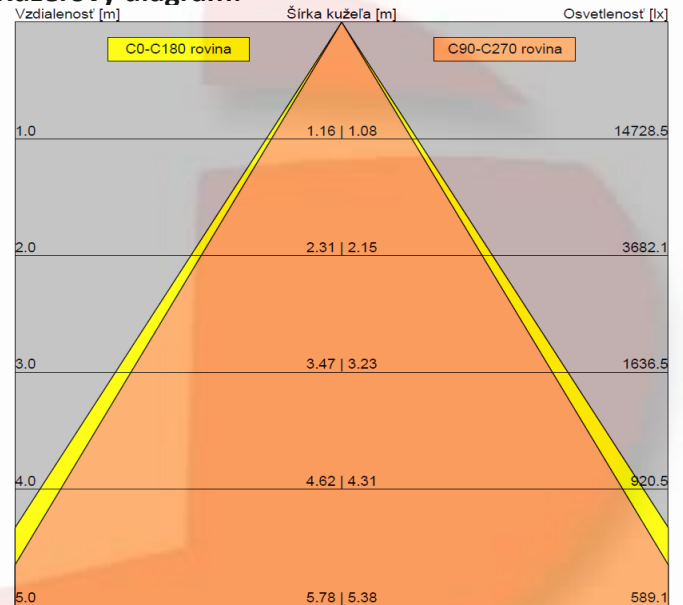

Galaxy 185 LB

Rozmery svietidla (nástené):

Rozmery svietidla (závesné):

Špecifikácia:

Typ a počet LED:	32x Cree XLamp XM-L2
Napájací zdroj:	HLG-185H-24
Svetelný tok zdroja:	18.640 lm
Príkon svietidla:	182 W
Príkon LED:	171 W
Napájanie:	230 V AC
Okolité teplota:	-30 až 30 °C
Merný výkon LED:	109 lm/W
Merný výkon svietidla:	91 lm/W
Životnosť L90:	40.000 hod.
Teplota chromatickosti:	5.000 K
Index podania farieb:	80+
Rozmery:	440 x 305 x H160mm
Trieda ochrany:	CL I, CL II
Prevedenie:	nástenné / závesné
Hmotnosť:	13,7 kg
Krytie:	IP 67
Mechanická odolnosť:	IK 08
Záruka:	5 rokov

Kuželový diagram:

Doplňujúce informácie:

Svietidlo je možné vyhotoviť:

- s možnosťou individuálneho nastavenia výkonu (adjustácia výkonu za účelom optimalizácie projektu),
- s možnosťou riadenia pomocou DALI protokolu,
- s možnosťou plynulej regulácie v rozsahu 10 - 100 % pomocou analógových stmievačov (1-10V, PWM),
- s možnosťou regulácie na konštantú intenzitu osvetlenia formou zohľadnenia príspevku denného osvetlenia,
- do priestorov s okolitou teplotou do 60°C.