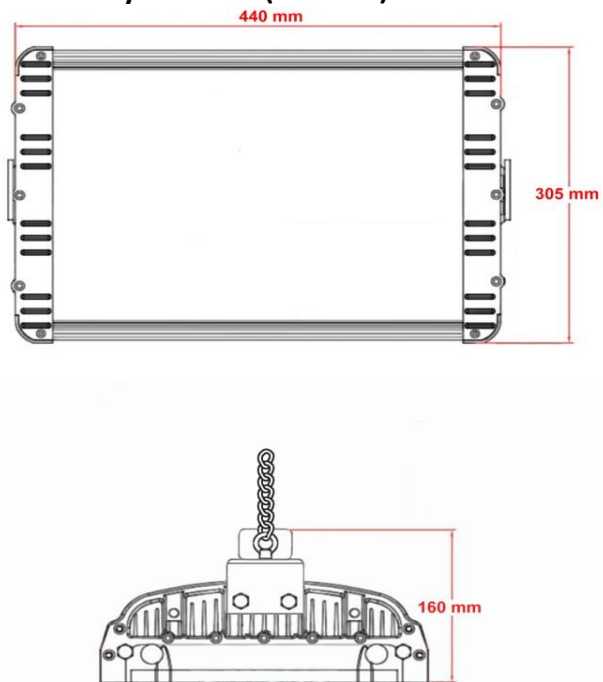

Galaxy 185 LB

Rozmery svietidla (nástené):

Rozmery svietidla (závesné):

Špecifikácia:

Typ a počet LED:	32x Cree XLamp XM-L2
Napájací zdroj:	HLG-185H-24
Svetelný tok zdroja:	18.640 lm
Príkon svietidla:	182 W
Príkon LED:	171 W
Napájanie:	230 V AC
Okolité teplota:	-30 až 30 °C
Merný výkon LED:	109 lm/W
Merný výkon svietidla:	91 lm/W
Životnosť L90:	40.000 hod.
Teplota chromatickosti:	5.000 K
Index podania farieb:	80+
Rozmery:	440 x 305 x H160mm
Trieda ochrany:	CL I, CL II
Prevedenie:	nástenné / závesné
Hmotnosť:	13,7 kg
Krytie:	IP 67
Mechanická odolnosť:	IK 08
Záruka:	5 rokov

Kuželový diagram:

Doplňujúce informácie:

Svietidlo je možné vyhotoviť:

- s možnosťou individuálneho nastavenia výkonu (adjustácia výkonu za účelom optimalizácie projektu),
- s možnosťou riadenia pomocou DALI protokolu,
- s možnosťou plynulej regulácie v rozsahu 10 - 100 % pomocou analógových stmievačov (1-10V, PWM),
- s možnosťou regulácie na konštantú intenzitu osvetlenia formou zohľadnenia príspevku denného osvetlenia,
- do priestorov s okolitou teplotou do 60°C.