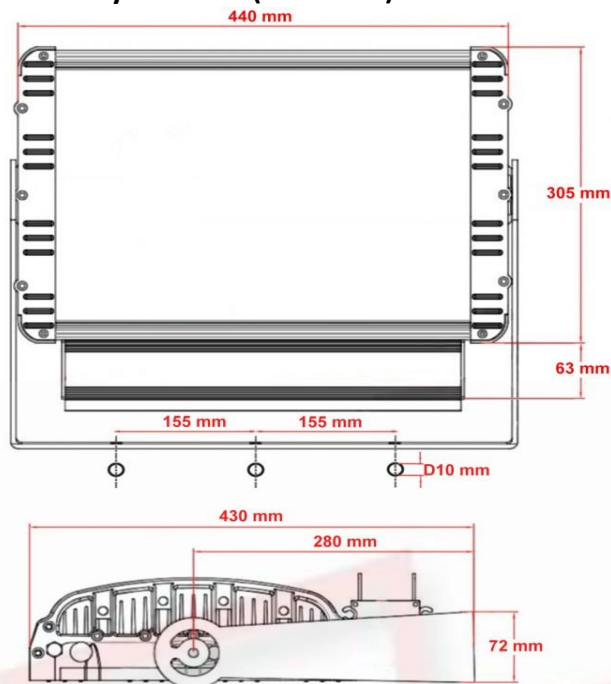

Galaxy 185 LB

Rozmery svietidla (nástené):

Rozmery svietidla (závesné):

Špecifikácia:

Typ a počet LED:	32x Cree XLamp XM-L2
Napájací zdroj:	HLG-185H-24
Svetelný tok zdroja:	18.640 lm
Príkon svietidla:	182 W
Príkon LED:	171 W
Napájanie:	230 V AC
Okolité teplota:	-30 až 30 °C
Merný výkon LED:	109 lm/W
Merný výkon svietidla:	91 lm/W
Životnosť L90:	40.000 hod.
Teplota chromatickosti:	5.000 K
Index podania farieb:	80+
Rozmery:	440 x 305 x H160mm
Trieda ochrany:	CL I, CL II
Prevedenie:	nástenné / závesné
Hmotnosť:	13,7 kg
Krytie:	IP 67
Mechanická odolnosť:	IK 08
Záruka:	5 rokov

Kuželový diagram:

Doplňujúce informácie:

Svietidlo je možné vyhotoviť:

- s možnosťou individuálneho nastavenia výkonu (adjustácia výkonu za účelom optimalizácie projektu),
- s možnosťou riadenia pomocou DALI protokolu,
- s možnosťou plynulej regulácie v rozsahu 10 - 100 % pomocou analógových stmievačov (1-10V, PWM),
- s možnosťou regulácie na konštantú intenzitu osvetlenia formou zohľadnenia príspevku denného osvetlenia,
- do priestorov s okolitou teplotou do 60°C.