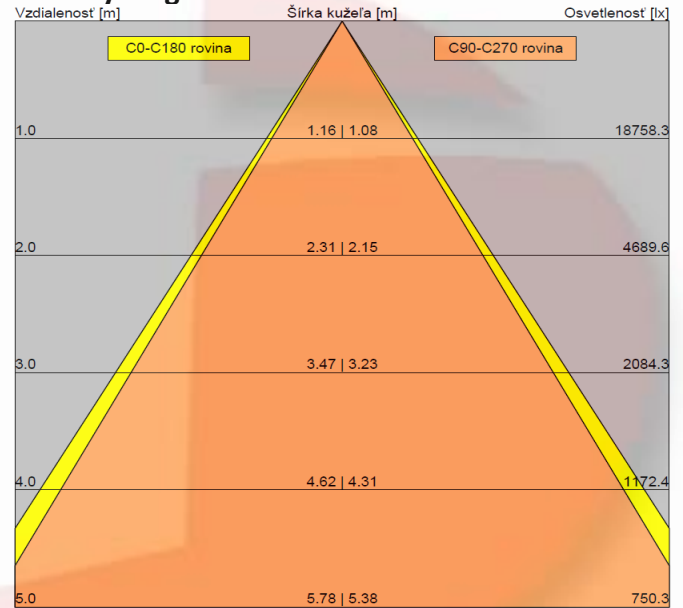

Kuželový diagram:

Doplňujúce informácie:

Svietidlo je možné vyhotoviť:

- s možnosťou individuálneho nastavenia výkonu (adjustácia výkonu za účelom optimalizácie projektu),
- s možnosťou riadenia pomocou DALI protokolu,
- s možnosťou plynulej regulácie v rozsahu 10 - 100 % pomocou analógových stmievačov (1-10V, PWM),
- s možnosťou regulácie na konštantnú intenzitu osvetlenia formou zohľadnenia príspevku denného osvetlenia,
- do priestorov s okolitou teplotou do 60°C.

Svietidlo dodávame s pripojovacím káblom s dĺžkou podľa objednávky.

Prípadnú opravu svietidla vykonáva výrobca alebo zmluvná servisná organizácia.

Technický list použitého napájacieho zdroja nájdete na adrese:

<http://www.meanwell.com/search/HLG-240/HLG-240-spec.pdf>

Fotometrický súbor (.ldt) svietidla nájdete na adrese:

<http://heliosnet.sk/na_stiahnutie/HL_eulumdat.zip>