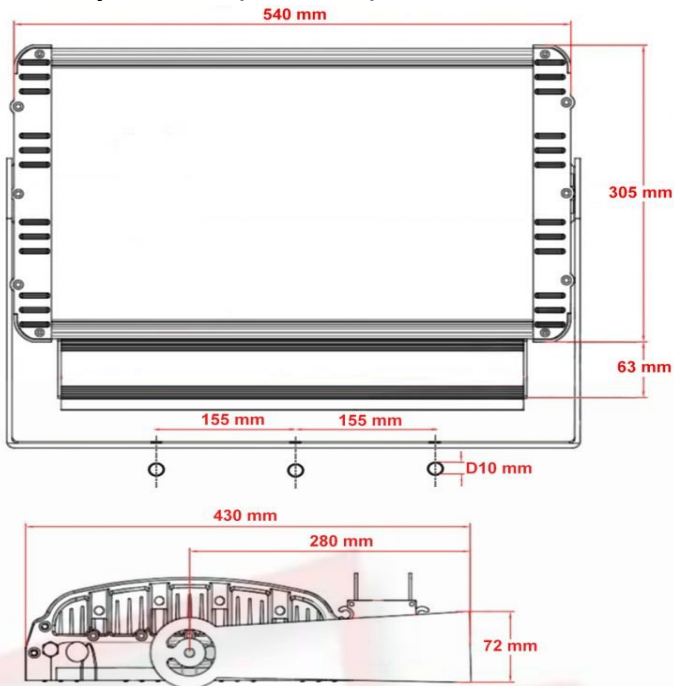

## Rozmery svietidla (nástenné):

## Rozmery svietidla (závesné):

## Špecifikácia:

Typ a počet LED:	40x Cree XLamp XM-L2
Napájací zdroj:	HLG-240H-24
Svetelný tok zdroja:	23.740 lm
Príkion svietidla:	238 W
Príkion LED:	220 W
Napájanie:	230 V AC
Okolité teplota:	-30 až 30 °C
Merný výkon LED:	108 lm/W
Merný výkon svietidla:	89 lm/W
Životnosť L90:	40.000 hod.
Teplota chromatickosti:	5.000 K
Index podania farieb:	70+
Rozmery:	540 x 305 x H160mm
Trieda ochrany:	CL I, CL II
Prevedenie:	nástenné / závesné
Hmotnosť:	15,5 kg
Krytie:	IP 67
Mechanická odolnosť:	IK 08
Záruka:	5 rokov