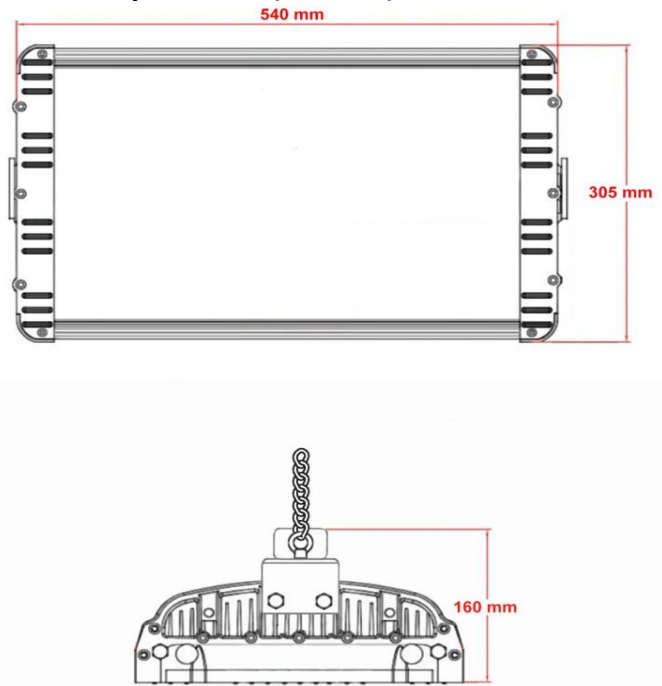

## Rozmery svietidla (nástenné):

## Rozmery svietidla (závesné):

## Špecifikácia:

Typ a počet LED:	40x Cree XLamp XM-L2
Napájací zdroj:	HLG-240H-24
Svetelný tok zdroja:	23.740 lm
Príkion svietidla:	238 W
Príkion LED:	220 W
Napájanie:	230 V AC
Okolité teplota:	-30 až 30 °C
Merný výkon LED:	108 lm/W
Merný výkon svietidla:	89 lm/W
Životnosť L90:	40.000 hod.
Teplota chromatickosti:	5.000 K
Index podania farieb:	70+
Rozmery:	540 x 305 x H160mm
Trieda ochrany:	CL I, CL II
Prevedenie:	nástenné / závesné
Hmotnosť:	15,5 kg
Krytie:	IP 67
Mechanická odolnosť:	IK 08
Záruka:	5 rokov